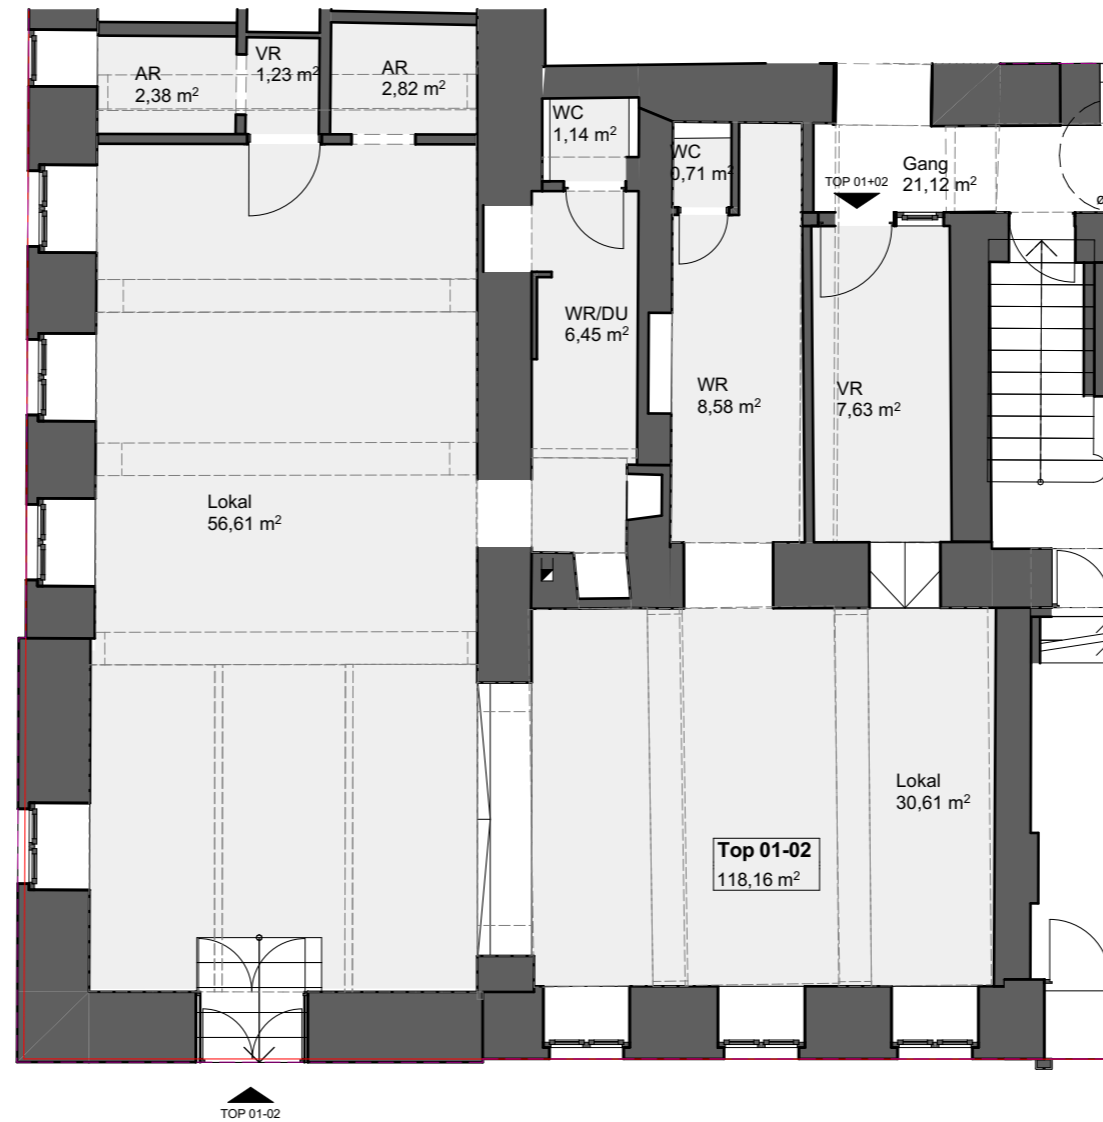

PULSE

Untere Viaduktgasse 43,
1030 Wien

Top 1+2 | Souterrain

Zimmer	2
Wohnfläche	118,16m ²
Terrasse/Balkon	-
Loggia	-
Garten	-

1 m

5 m