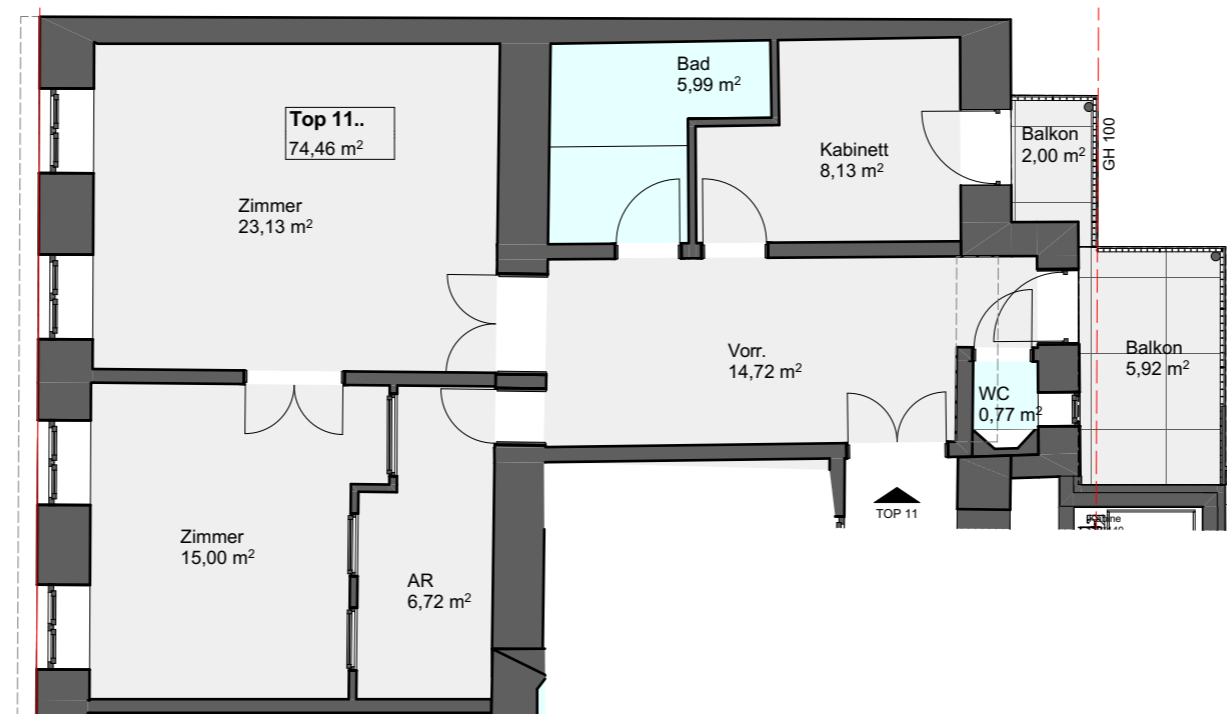

PULSE

Untere Viaduktgasse 43,
1030 Wien

Top 11 | 1.OG

Zimmer	2
Wohnfläche	74,46 m ²
Terrasse/Balkon	7,92 m ²
Loggia	-
Garten	-

1 m 5 m