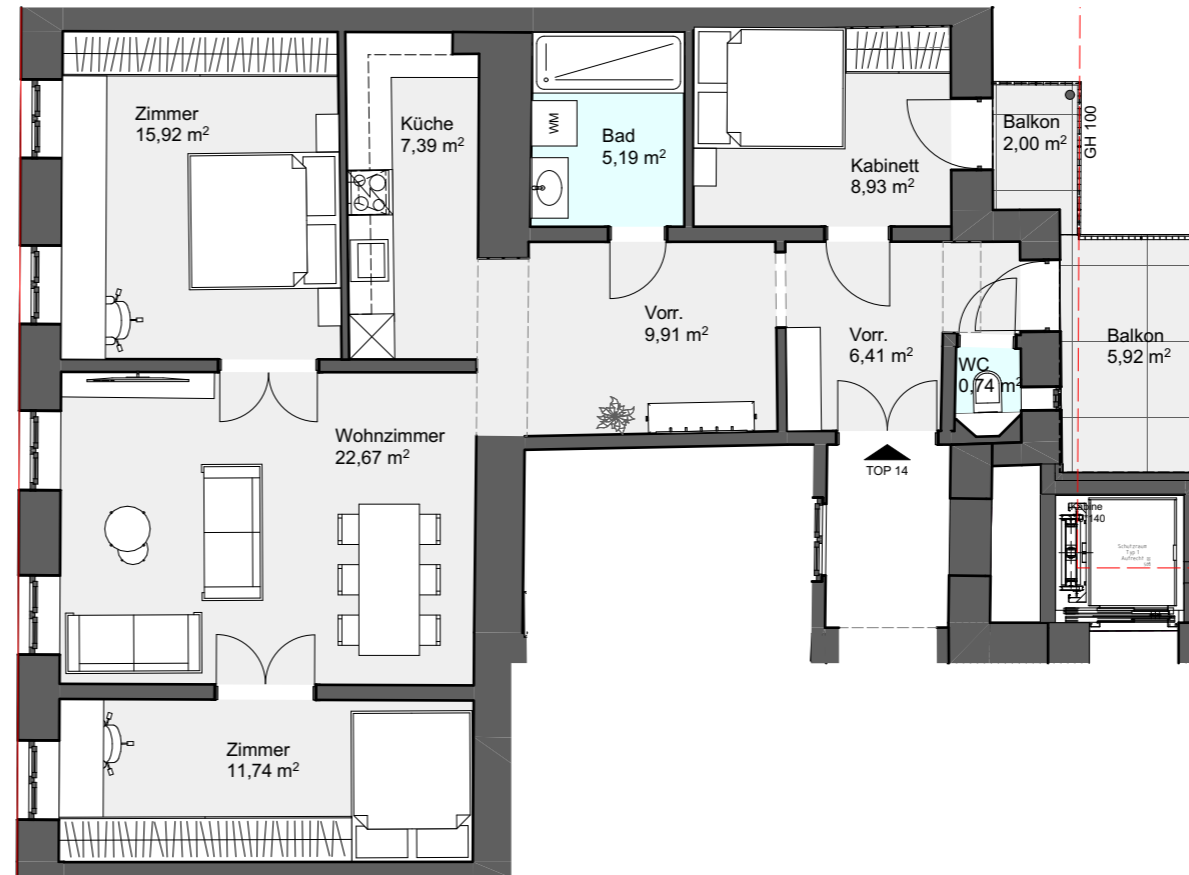

PULSE

Untere Viaduktgasse 43,
1030 Wien

Top 14 | 2.OG

Zimmer	3,5
Wohnfläche	88,90 m ²
Terrasse/Balkon	7,92 m ²
Loggia	-
Garten	-

1 m 5 m