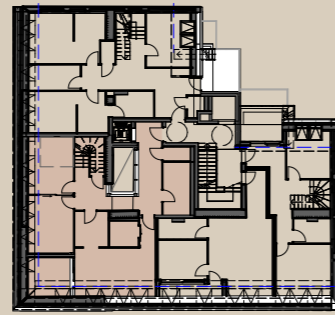

PULSE

Untere Viaduktgasse 43,
1030 Wien

Top 20 | 1.+2. DG

Zimmer	4
Wohnfläche	163,83 m ²
Terrasse/Balkon	41,67 m ²
Loggia	8,68 m ²
Garten	-

1. DACHGESCHOSS

2. DACHGESCHOSS

DACHDRAUFSICHT

1. DACHGESCHOSS

1 m 5 m

PULSE

Untere Viaduktgasse 43,
1030 Wien

Top 20 | 1.+2. DG

Zimmer	4
Wohnfläche	163,83 m ²
Terrasse/Balkon	41,67 m ²
Loggia	8,68 m ²
Garten	-

1. DACHGESCHOSS

2. DACHGESCHOSS

DACHDRAUFSICHT

2. DACHGESCHOSS

1 m

5 m

PULSE

Untere Viaduktgasse 43,
1030 Wien

Top 20 | 1.+2. DG

Zimmer	4
Wohnfläche	163,83 m ²
Terrasse/Balkon	41,67 m ²
Loggia	8,68 m ²
Garten	-

1. DACHGESCHOSS

2. DACHGESCHOSS

DACHDRAUFSICHT

DACHDRAUFSICHT

1 m

5 m