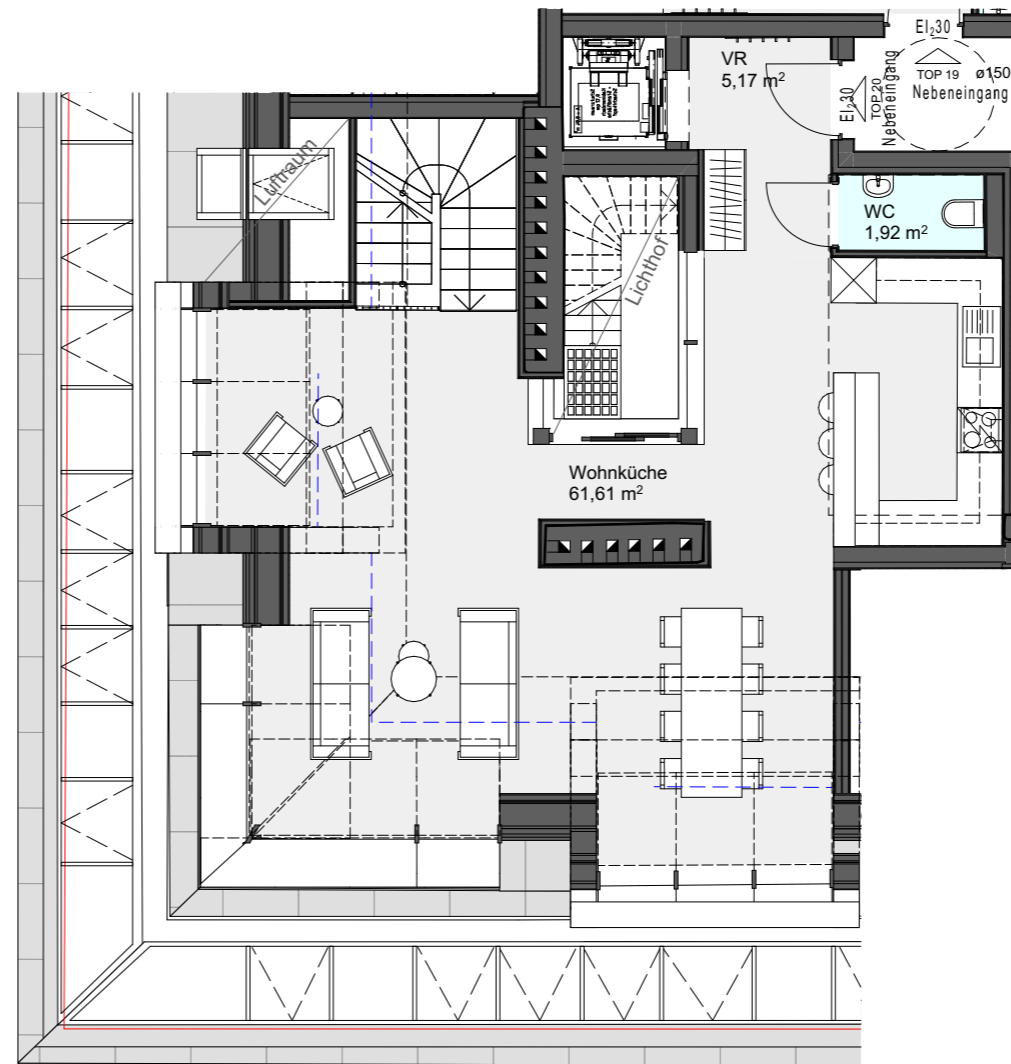

PULSE

Untere Viaduktgasse 43,
1030 Wien

Top 20 | 1.+2. DG

Zimmer	4
Wohnfläche	163,83 m ²
Terrasse/Balkon	41,67 m ²
Loggia	8,68 m ²
Garten	-

1. DACHGESCHOSS

2. DACHGESCHOSS

DACHDRAUFSICHT

1. DACHGESCHOSS

1 m 5 m

PULSE

Untere Viaduktgasse 43,
1030 Wien

Top 20 | 1.+2. DG

Zimmer	4
Wohnfläche	163,83 m ²
Terrasse/Balkon	41,67 m ²
Loggia	8,68 m ²
Garten	-

1. DACHGESCHOSS

2. DACHGESCHOSS

DACHDRAUFSICHT

2. DACHGESCHOSS

1 m

5 m

PULSE

Untere Viaduktgasse 43,
1030 Wien

Top 20 | 1.+2. DG

Zimmer	4
Wohnfläche	163,83 m ²
Terrasse/Balkon	41,67 m ²
Loggia	8,68 m ²
Garten	-

1. DACHGESCHOSS

2. DACHGESCHOSS

DACHDRAUFSICHT

DACHDRAUFSICHT

1 m

5 m