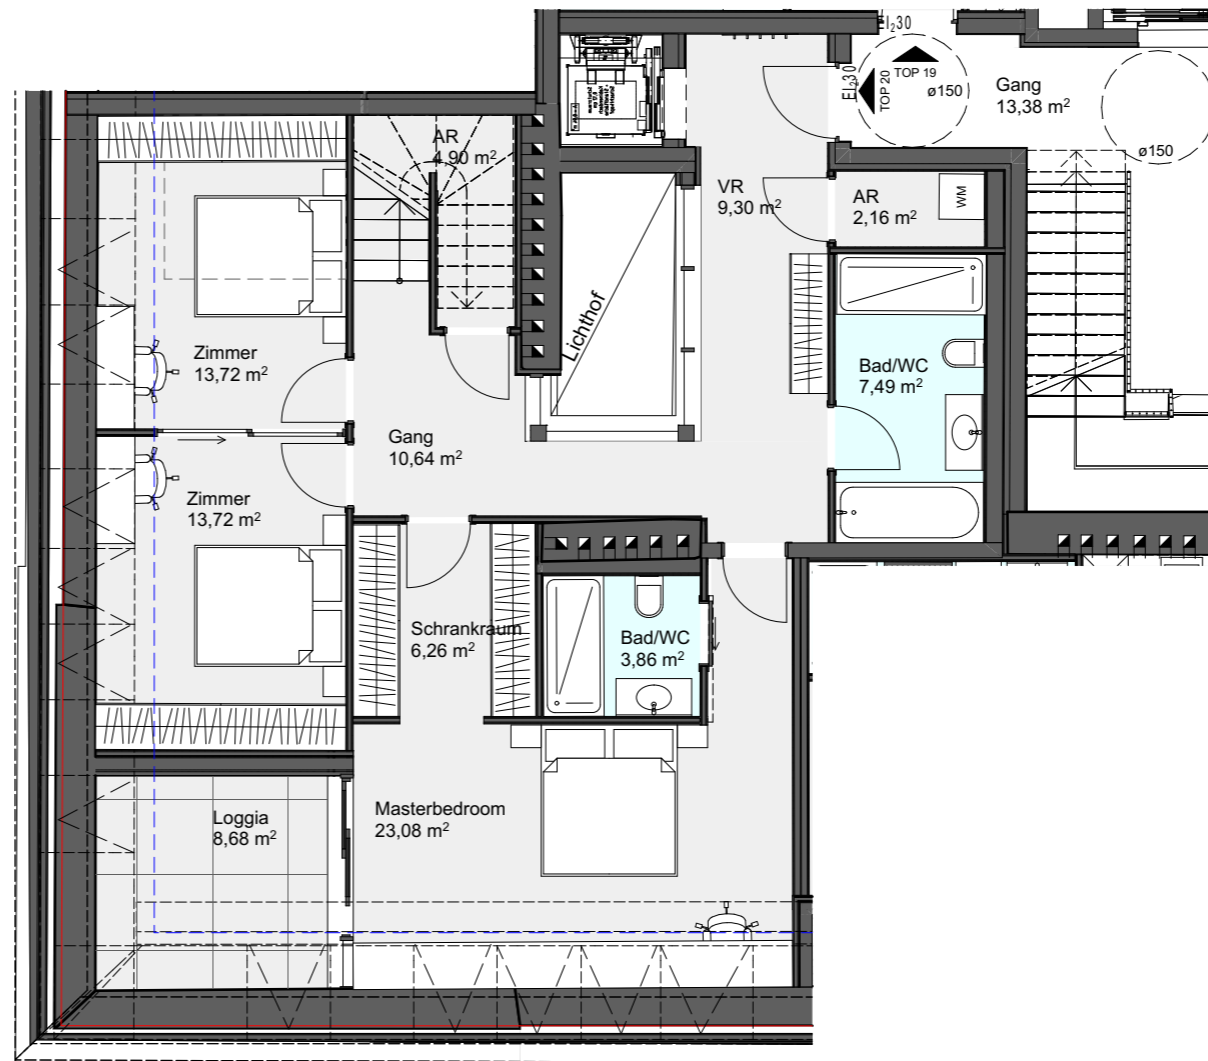

PULSE

Untere Viaduktgasse 43,
1030 Wien

Top 20 | 1.+2. DG

Zimmer	4
Wohnfläche	163,83 m ²
Terrasse/Balkon	41,67 m ²
Loggia	8,68 m ²
Garten	-

1. DACHGESCHOSS

2. DACHGESCHOSS

DACHDRAUFSICHT

1. DACHGESCHOSS

1 m 5 m

PULSE

Untere Viaduktgasse 43,
1030 Wien

Top 20 | 1.+2. DG

Zimmer	4
Wohnfläche	163,83 m ²
Terrasse/Balkon	41,67 m ²
Loggia	8,68 m ²
Garten	-

1. DACHGESCHOSS

2. DACHGESCHOSS

DACHDRAUFSICHT

2. DACHGESCHOSS

1 m

5 m

PULSE

Untere Viaduktgasse 43,
1030 Wien

Top 20 | 1.+2. DG

Zimmer	4
Wohnfläche	163,83 m ²
Terrasse/Balkon	41,67 m ²
Loggia	8,68 m ²
Garten	-

1. DACHGESCHOSS

2. DACHGESCHOSS

DACHDRAUFSICHT

DACHDRAUFSICHT

1 m

5 m