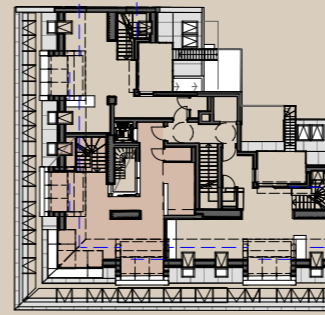

PULSE

Untere Viaduktgasse 43,
1030 Wien

Top 20 | 1.+2. DG

Zimmer	4
Wohnfläche	163,83 m ²
Terrasse/Balkon	41,67 m ²
Loggia	8,68 m ²
Garten	-

1. DACHGESCHOSS

2. DACHGESCHOSS

DACHDRAUFSICHT

1. DACHGESCHOSS

1 m 5 m

PULSE

Untere Viaduktgasse 43,
1030 Wien

Top 20 | 1.+2. DG

Zimmer	4
Wohnfläche	163,83 m ²
Terrasse/Balkon	41,67 m ²
Loggia	8,68 m ²
Garten	-

1. DACHGESCHOSS

2. DACHGESCHOSS

DACHDRAUFSICHT

2. DACHGESCHOSS

1 m

5 m

PULSE

Untere Viaduktgasse 43,
1030 Wien

Top 20 | 1.+2. DG

Zimmer	4
Wohnfläche	163,83 m ²
Terrasse/Balkon	41,67 m ²
Loggia	8,68 m ²
Garten	-

1. DACHGESCHOSS