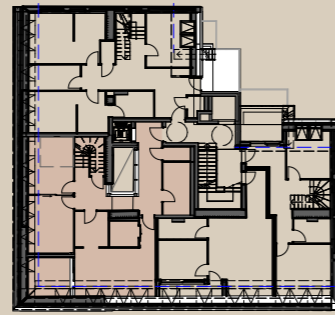

PULSE

Untere Viaduktgasse 43,
1030 Wien

Top 20 | 1.+2. DG

Zimmer	4
Wohnfläche	163,83 m ²
Terrasse/Balkon	41,67 m ²
Loggia	8,68 m ²
Garten	-

1. DACHGESCHOSS

2. DACHGESCHOSS

DACHDRAUFSICHT

1. DACHGESCHOSS

1 m 5 m

PULSE

Untere Viaduktgasse 43,
1030 Wien

Top 20 | 1.+2. DG

Zimmer	4
Wohnfläche	163,83 m ²
Terrasse/Balkon	41,67 m ²
Loggia	8,68 m ²
Garten	-

1. DACHGESCHOSS

2. DACHGESCHOSS

DACHDRAUFSICHT

2. DACHGESCHOSS

1 m

5 m

PULSE

Untere Viaduktgasse 43,
1030 Wien

Top 20 | 1.+2. DG

Zimmer	4
Wohnfläche	163,83 m ²
Terrasse/Balkon	41,67 m ²
Loggia	8,68 m ²
Garten	-

1. DACHGESCHOSS