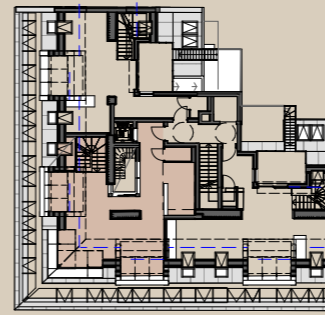

PULSE

Untere Viaduktgasse 43,
1030 Wien

Top 20 | 1.+2. DG

Zimmer	4
Wohnfläche	163,83 m ²
Terrasse/Balkon	41,67 m ²
Loggia	8,68 m ²
Garten	-

1. DACHGESCHOSS

2. DACHGESCHOSS

DACHDRAUFSICHT

1. DACHGESCHOSS

1 m 5 m

PULSE

Untere Viaduktgasse 43,
1030 Wien

Top 20 | 1.+2. DG

Zimmer	4
Wohnfläche	163,83 m ²
Terrasse/Balkon	41,67 m ²
Loggia	8,68 m ²
Garten	-

1. DACHGESCHOSS

2. DACHGESCHOSS

DACHDRAUFSICHT

2. DACHGESCHOSS

1 m

5 m

PULSE

Untere Viaduktgasse 43,
1030 Wien

Top 20 | 1.+2. DG

Zimmer	4
Wohnfläche	163,83 m ²
Terrasse/Balkon	41,67 m ²
Loggia	8,68 m ²
Garten	-

1. DACHGESCHOSS

2. DACHGESCHOSS

DACHDRAUFSICHT

DACHDRAUFSICHT

1 m

5 m