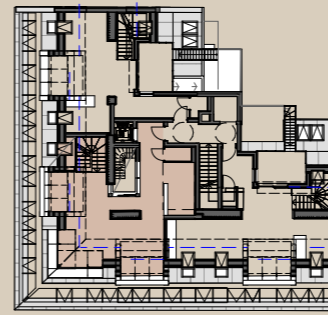

PULSE

Untere Viaduktgasse 43,
1030 Wien

Top 20 | 1.+2. DG

Zimmer	4
Wohnfläche	163,83 m ²
Terrasse/Balkon	41,67 m ²
Loggia	8,68 m ²
Garten	-

1. DACHGESCHOSS

2. DACHGESCHOSS

DACHDRAUFSICHT

1. DACHGESCHOSS

1 m 5 m

PULSE

Untere Viaduktgasse 43,
1030 Wien

Top 20 | 1.+2. DG

Zimmer	4
Wohnfläche	163,83 m ²
Terrasse/Balkon	41,67 m ²
Loggia	8,68 m ²
Garten	-

1. DACHGESCHOSS

2. DACHGESCHOSS

DACHDRAUFSICHT

2. DACHGESCHOSS

1 m

5 m

PULSE

Untere Viaduktgasse 43,
1030 Wien

Top 20 | 1.+2. DG

Zimmer	4
Wohnfläche	163,83 m ²
Terrasse/Balkon	41,67 m ²
Loggia	8,68 m ²
Garten	-

1. DACHGESCHOSS

2. DACHGESCHOSS

DACHDRAUFSICHT

DACHDRAUFSICHT

1 m

5 m