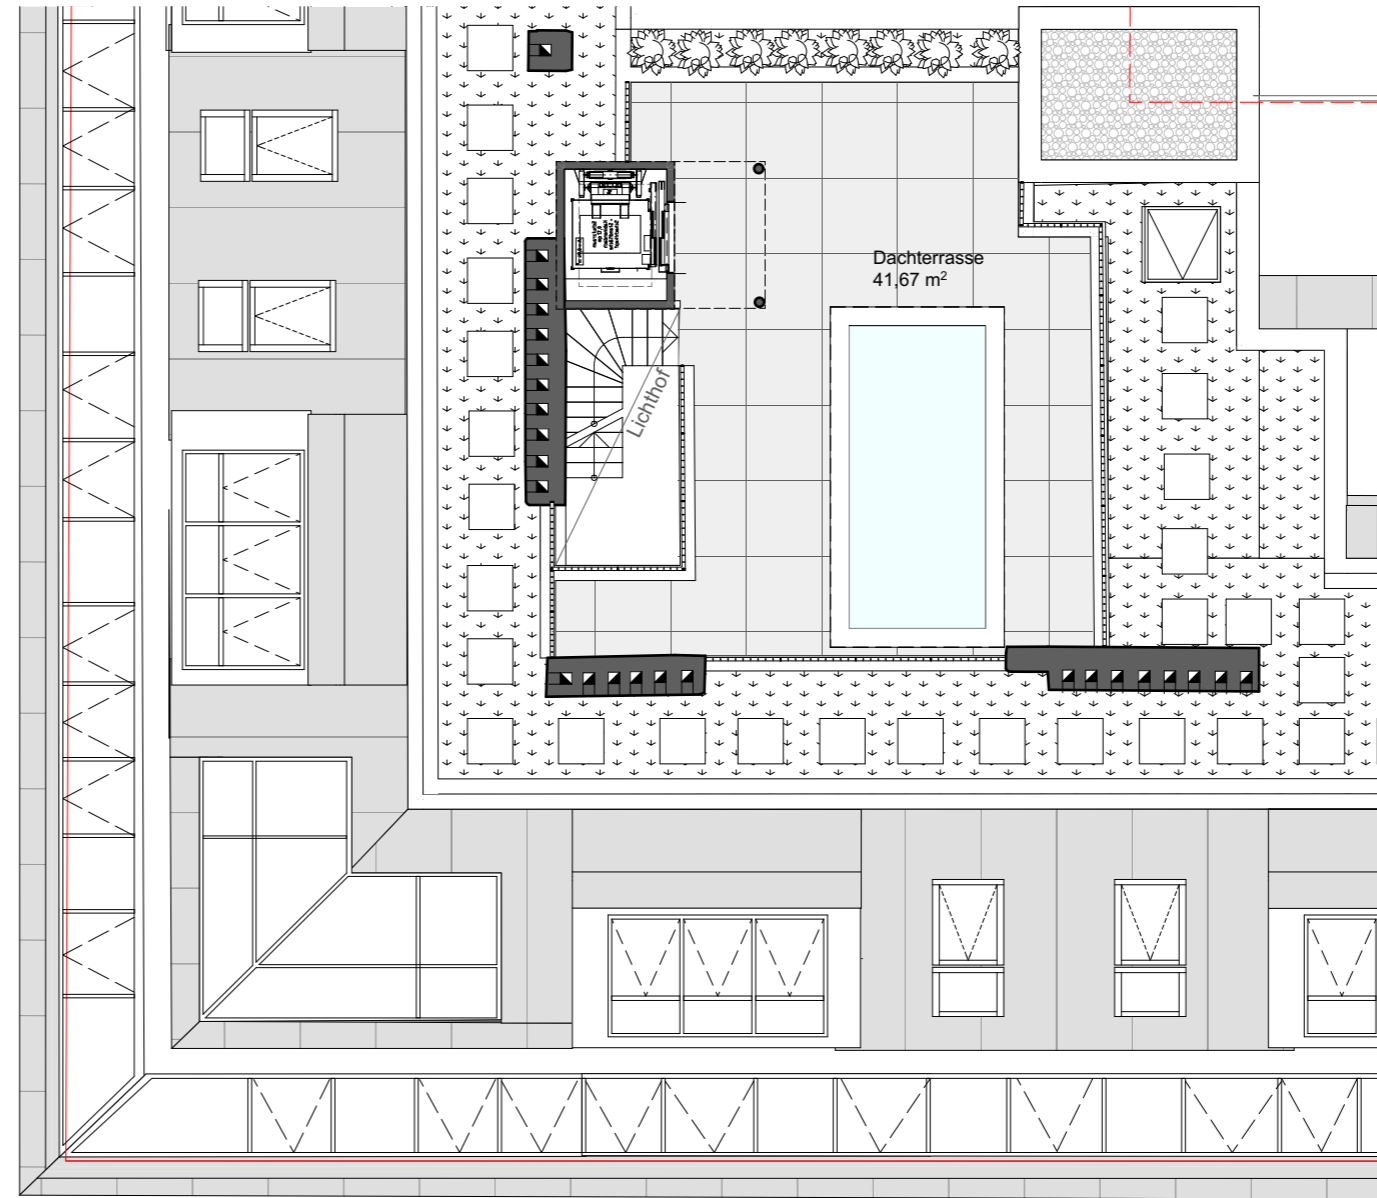

PULSE

Untere Viaduktgasse 43,
1030 Wien

Top 20 | 1.+2. DG

Zimmer	4
Wohnfläche	163,83 m ²
Terrasse/Balkon	41,67 m ²
Loggia	8,68 m ²
Garten	-

1. DACHGESCHOSS

2. DACHGESCHOSS

DACHDRAUFSICHT

1. DACHGESCHOSS

1 m 5 m

PULSE

Untere Viaduktgasse 43,
1030 Wien

Top 20 | 1.+2. DG

Zimmer	4
Wohnfläche	163,83 m ²
Terrasse/Balkon	41,67 m ²
Loggia	8,68 m ²
Garten	-

1. DACHGESCHOSS

2. DACHGESCHOSS

DACHDRAUFSICHT

2. DACHGESCHOSS

1 m

5 m

PULSE

Untere Viaduktgasse 43,
1030 Wien

Top 20 | 1.+2. DG

Zimmer	4
Wohnfläche	163,83 m ²
Terrasse/Balkon	41,67 m ²
Loggia	8,68 m ²
Garten	-

1. DACHGESCHOSS

2. DACHGESCHOSS

DACHDRAUFSICHT

DACHDRAUFSICHT

1 m

5 m