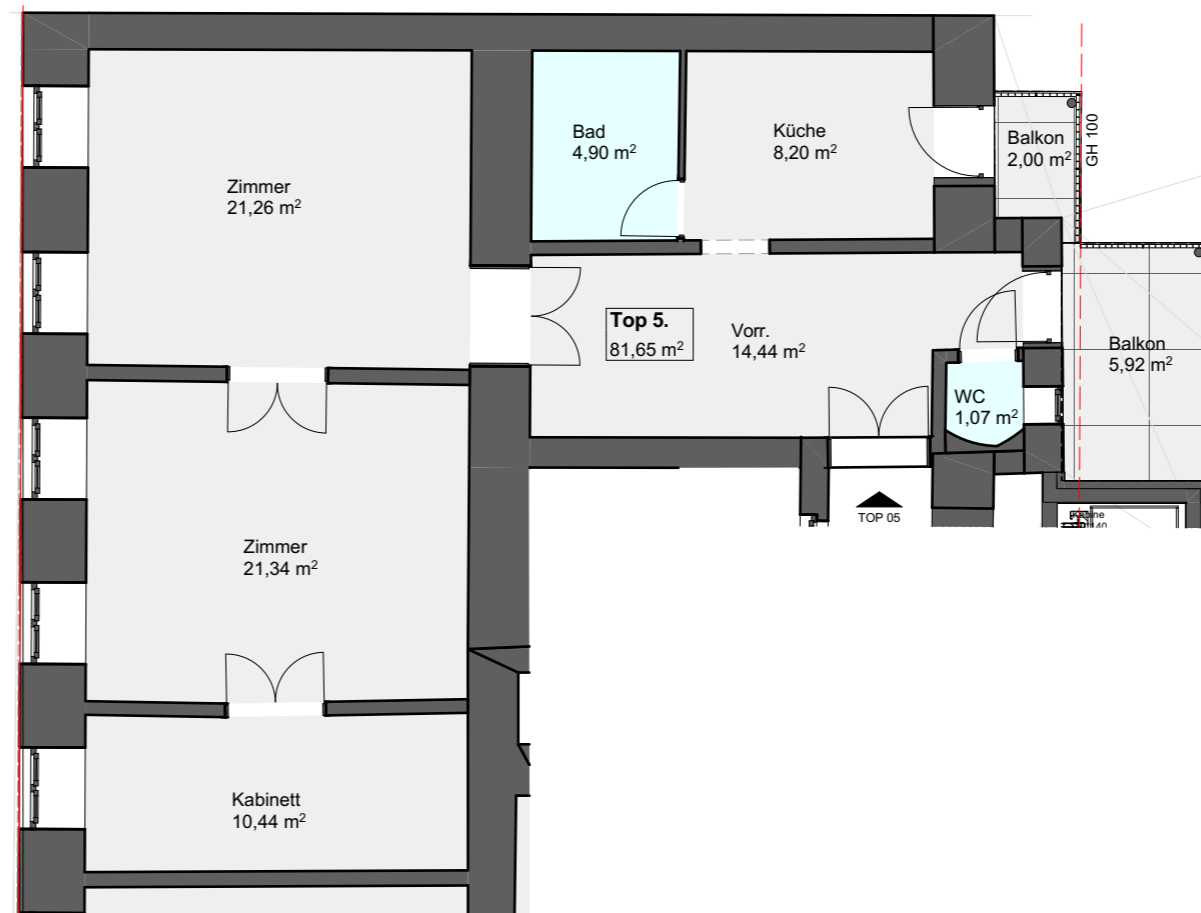

PULSE

Untere Viaduktgasse 43,
1030 Wien

Top 5 | HP

Zimmer	3
Wohnfläche	81,65m ²
Terrasse/Balkon	7,92 m ²
Loggia	-
Garten	-

1 m 5 m