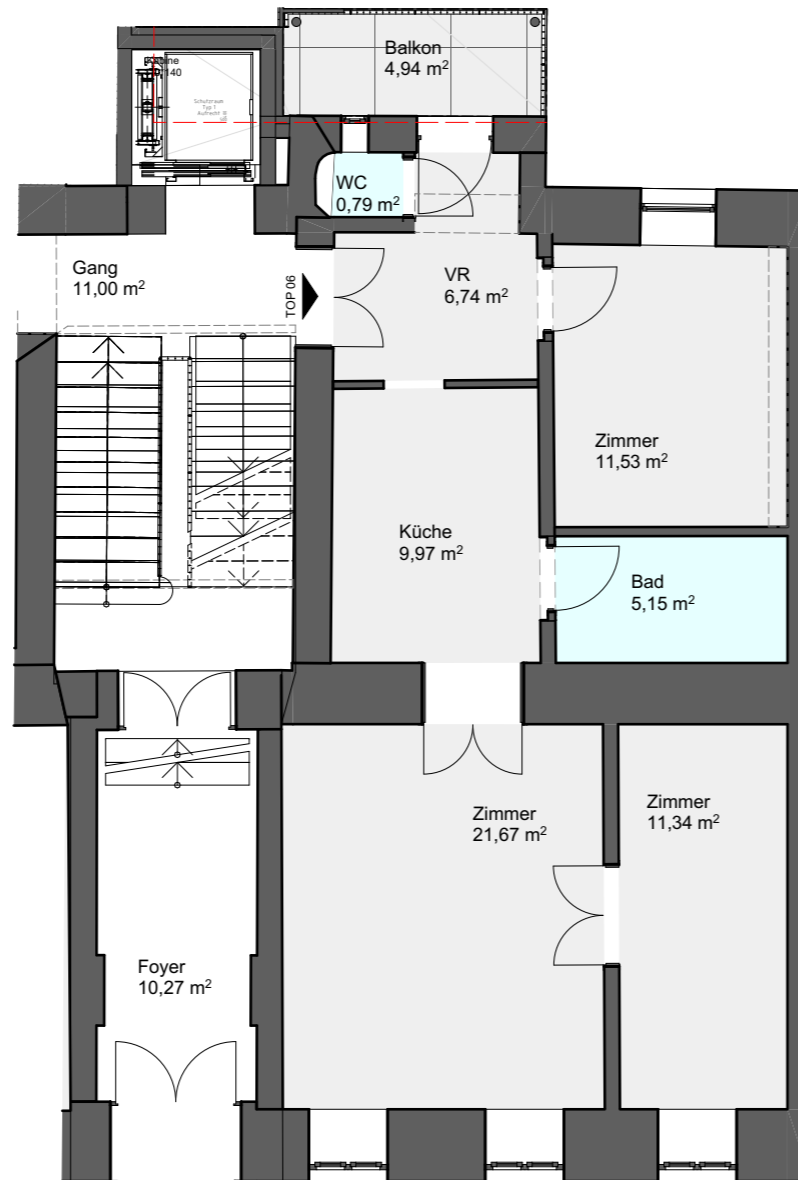

## Top 6 | HP

Zimmer	3
Wohnfläche	67,19m <sup>2</sup>
Terrasse/Balkon	4,94 m <sup>2</sup>
Loggia	-
Garten	-

## Möblierungsvorschlag

1 m 5 m

Einrichtung in den Grundrissen ist exemplarisch. Änderungen vorbehalten. Stand: Dezember 2025