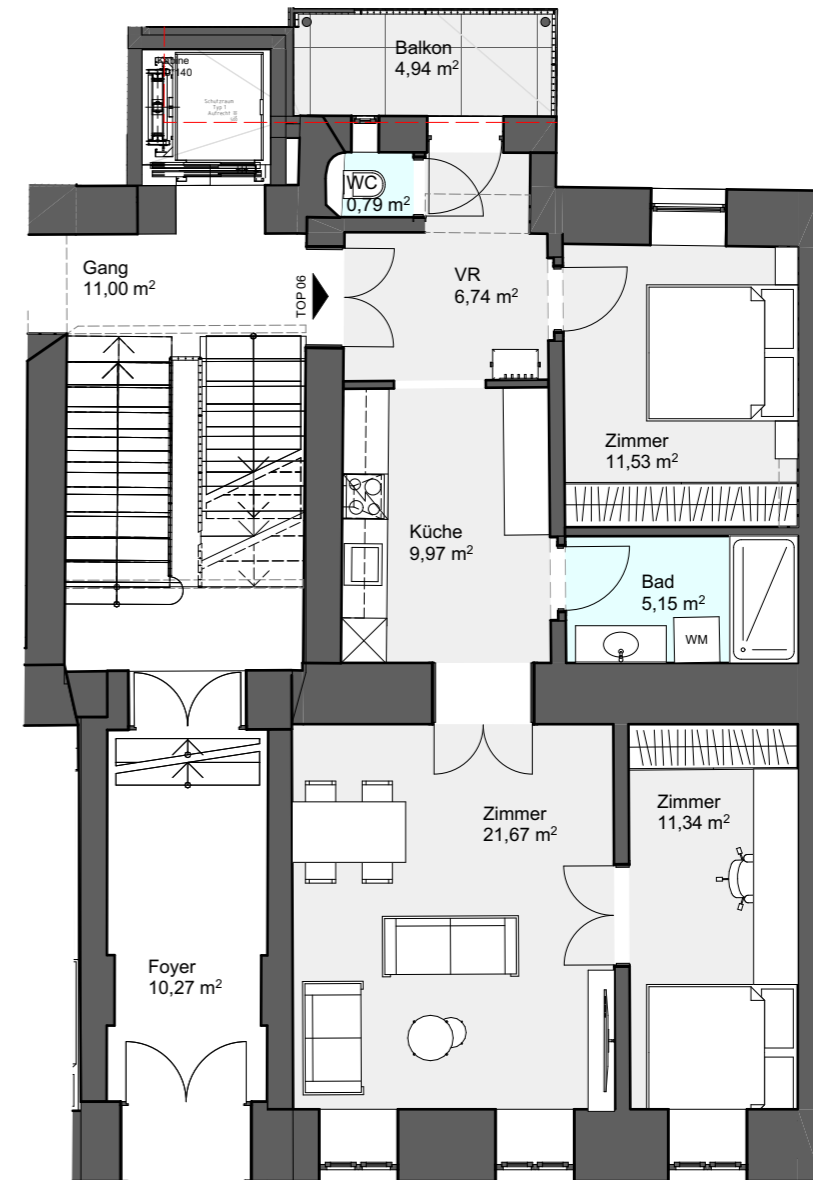

## Top 6 | HP

Zimmer	3
Wohnfläche	67,19m <sup>2</sup>
Terrasse/Balkon	4,94 m <sup>2</sup>
Loggia	-
Garten	-

## Möblierungsvorschlag

1 m 5 m

Einrichtung in den Grundrissen ist exemplarisch. Änderungen vorbehalten. Stand: Dezember 2025