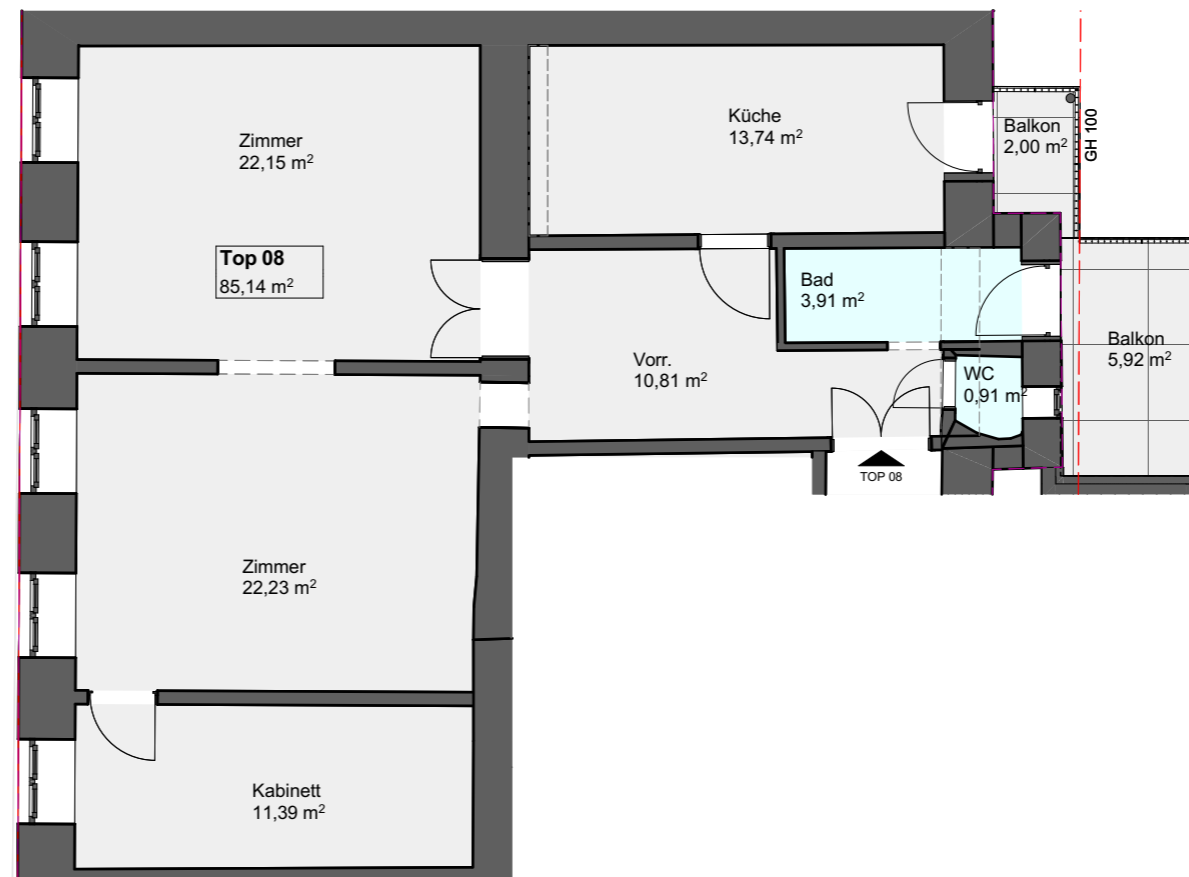

PULSE

Untere Viaduktgasse 43,
1030 Wien

Top 8 | MEZZANIN

Zimmer	3
Wohnfläche	85,14 m ²
Terrasse/Balkon	7,92 m ²
Loggia	-
Garten	-

1 m 5 m