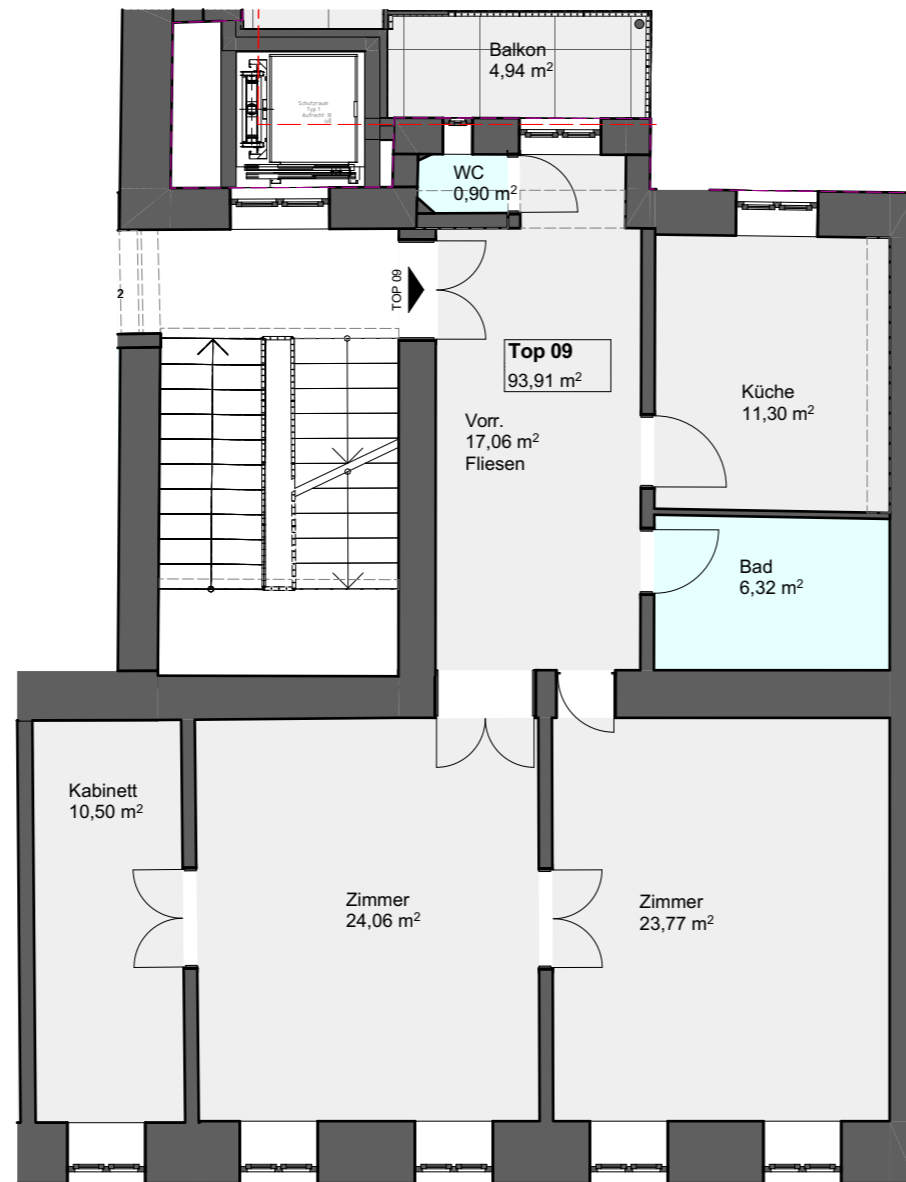

# PULSE

Untere Viaduktgasse 43,  
1030 Wien

## Top 9 | MEZZANIN

Zimmer	3
Wohnfläche	93,91 m <sup>2</sup>
Terrasse/Balkon	4,94 m <sup>2</sup>
Loggia	-
Garten	-

## Sanierungsvorschlag

1 m 5 m