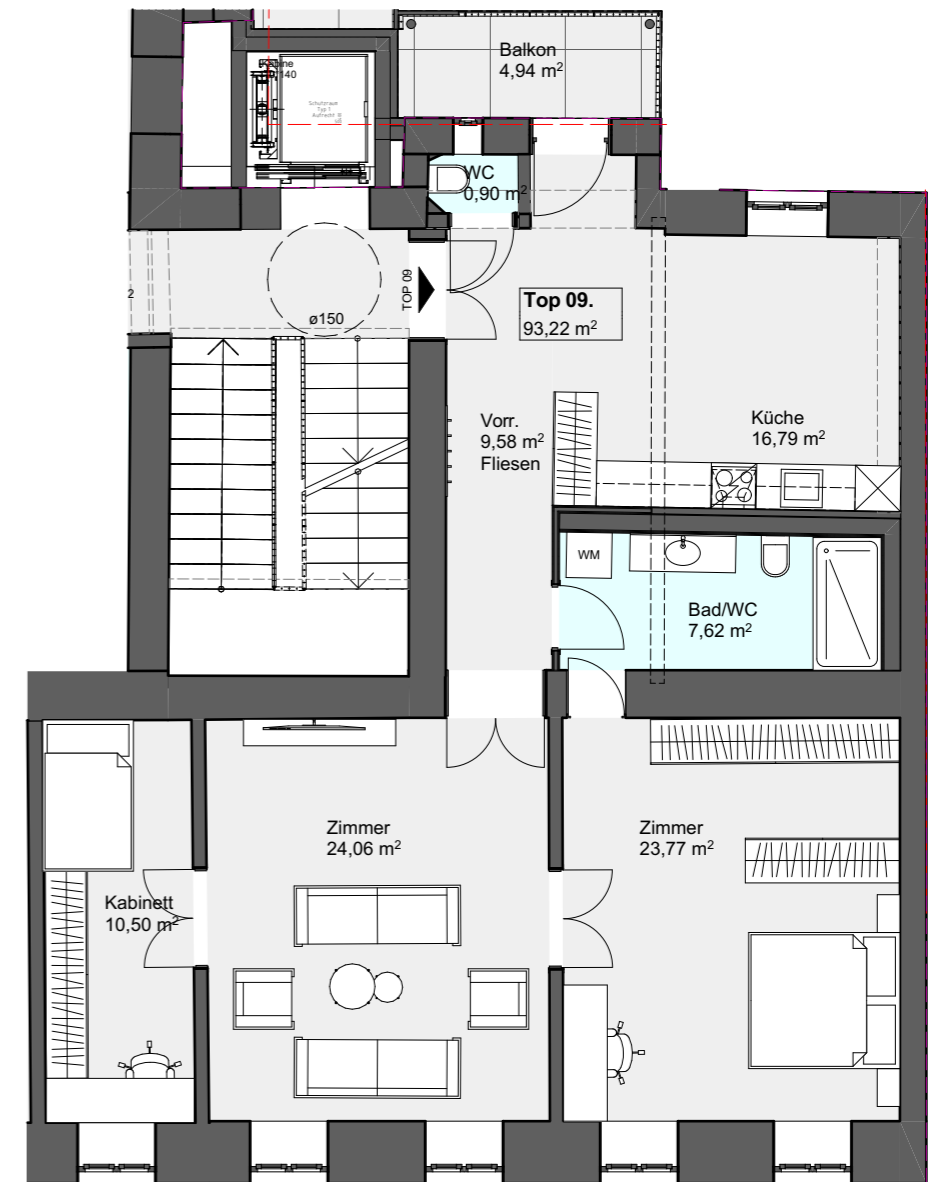

# PULSE

Untere Viaduktgasse 43,  
1030 Wien

## Top 9 | MEZZANIN

Zimmer	3
Wohnfläche	93,91 m <sup>2</sup>
Terrasse/Balkon	4,94 m <sup>2</sup>
Loggia	-
Garten	-

## Sanierungsvorschlag

1 m 5 m