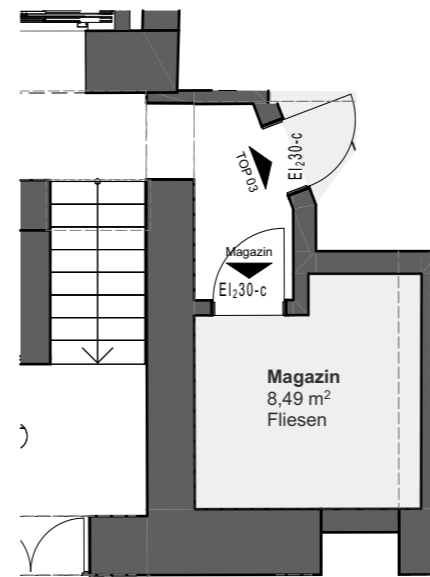

# PULSE

Untere Viaduktgasse 43,  
1030 Wien

## Magazin | Souterrain

|                 |                    |
|-----------------|--------------------|
| Zimmer          | 1                  |
| Wohnfläche      | 8,49m <sup>2</sup> |
| Terrasse/Balkon | -                  |
| Loggia          | -                  |
| Garten          | -                  |

1 m 5 m