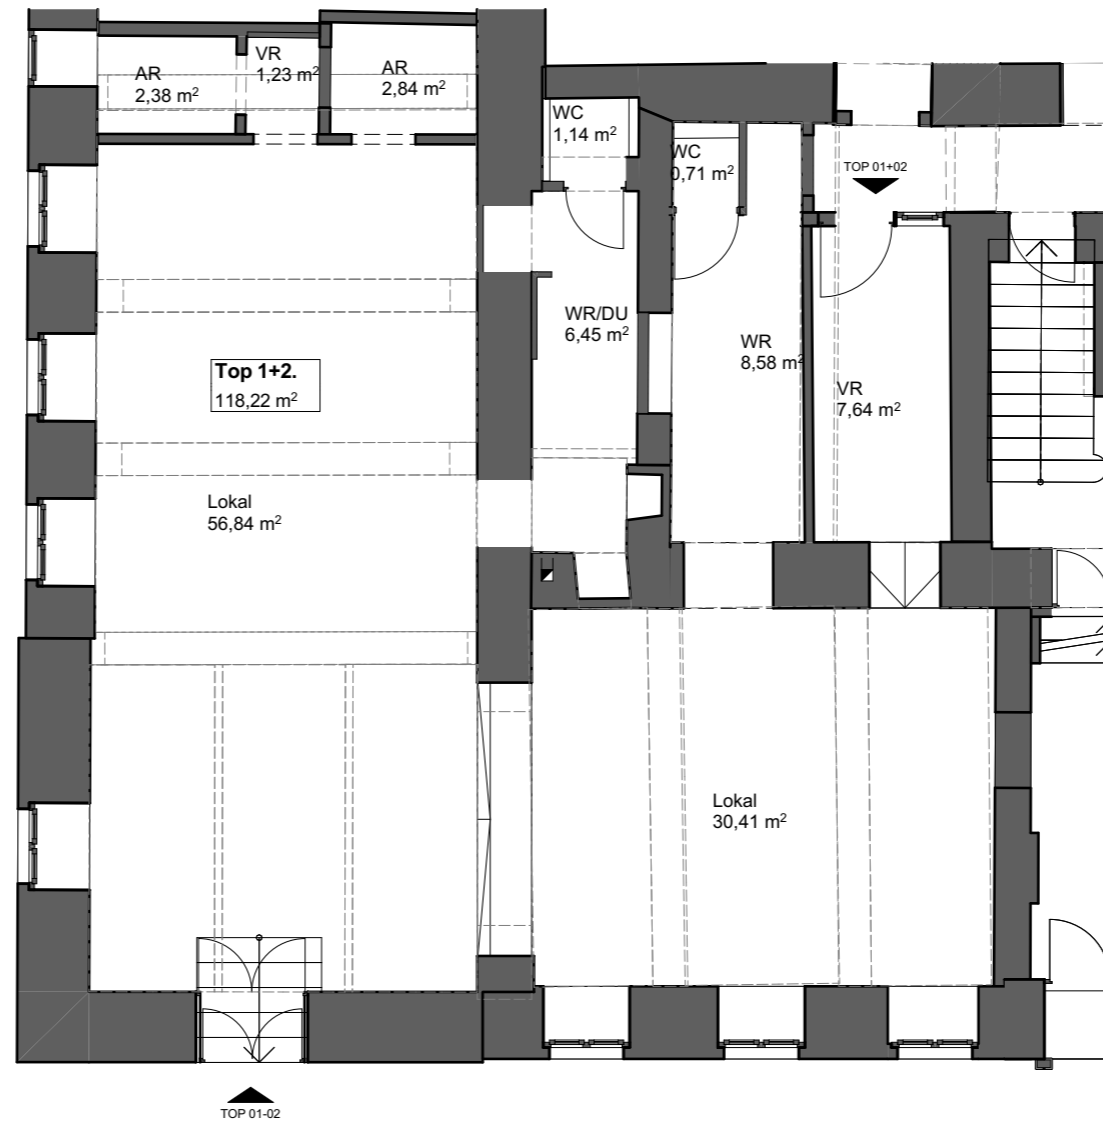

PULSE

Untere Viaduktgasse 43,
1030 Wien

Top 1+2 | Souterrain

Zimmer	2
Wohnfläche	118,22m ²
Terrasse/Balkon	-
Loggia	-
Garten	-

1 m 5 m