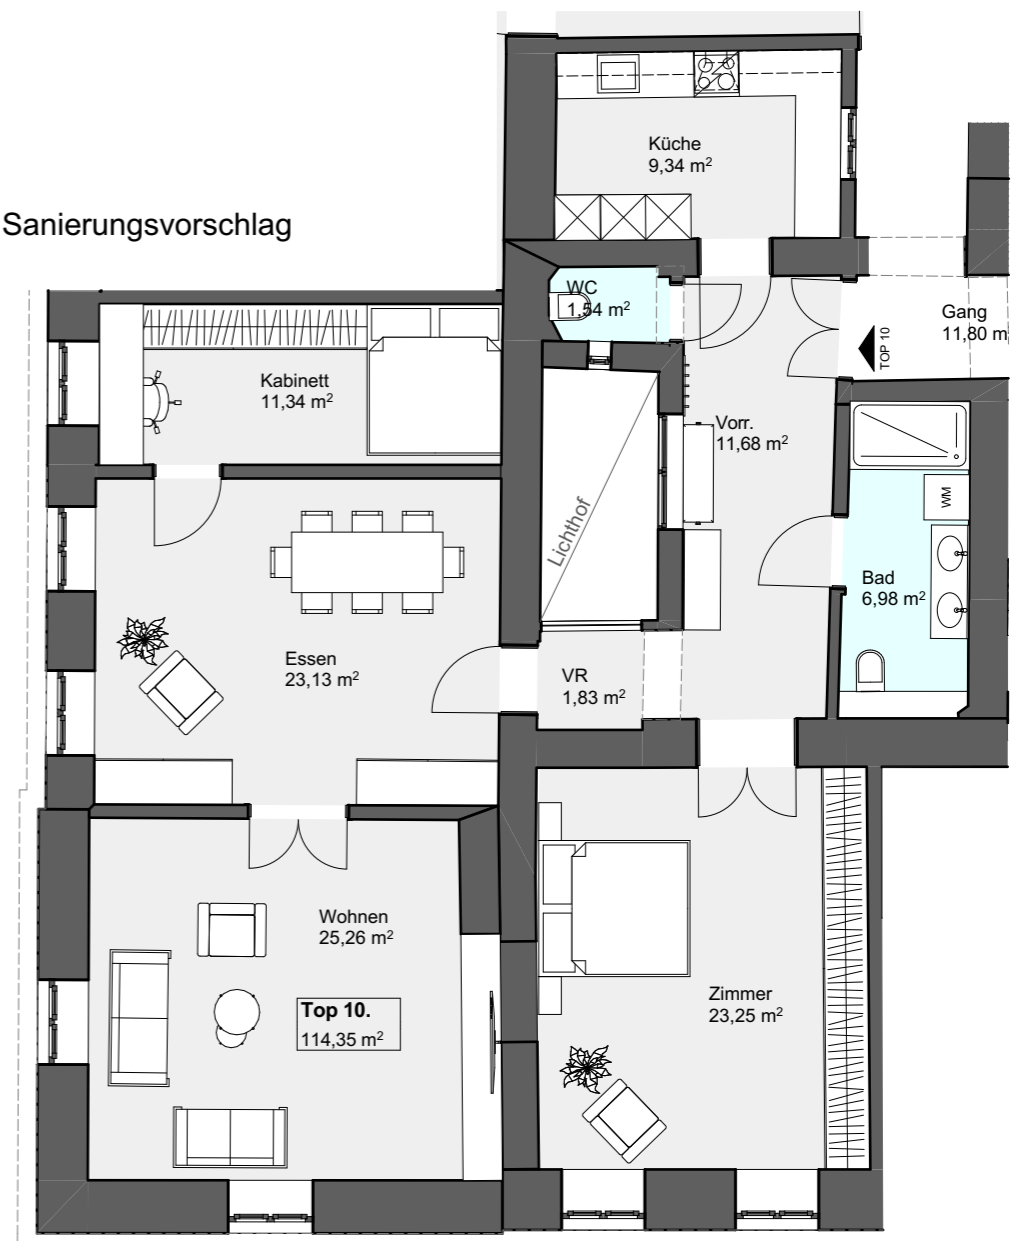

PULSE

Untere Viaduktgasse 43,
1030 Wien

Top 10 | 1.OG

Zimmer	5
Wohnfläche	113,67 m ²
Terrasse/Balkon	-
Loggia	-
Garten	-

Sanierungsvorschlag

1 m 5 m