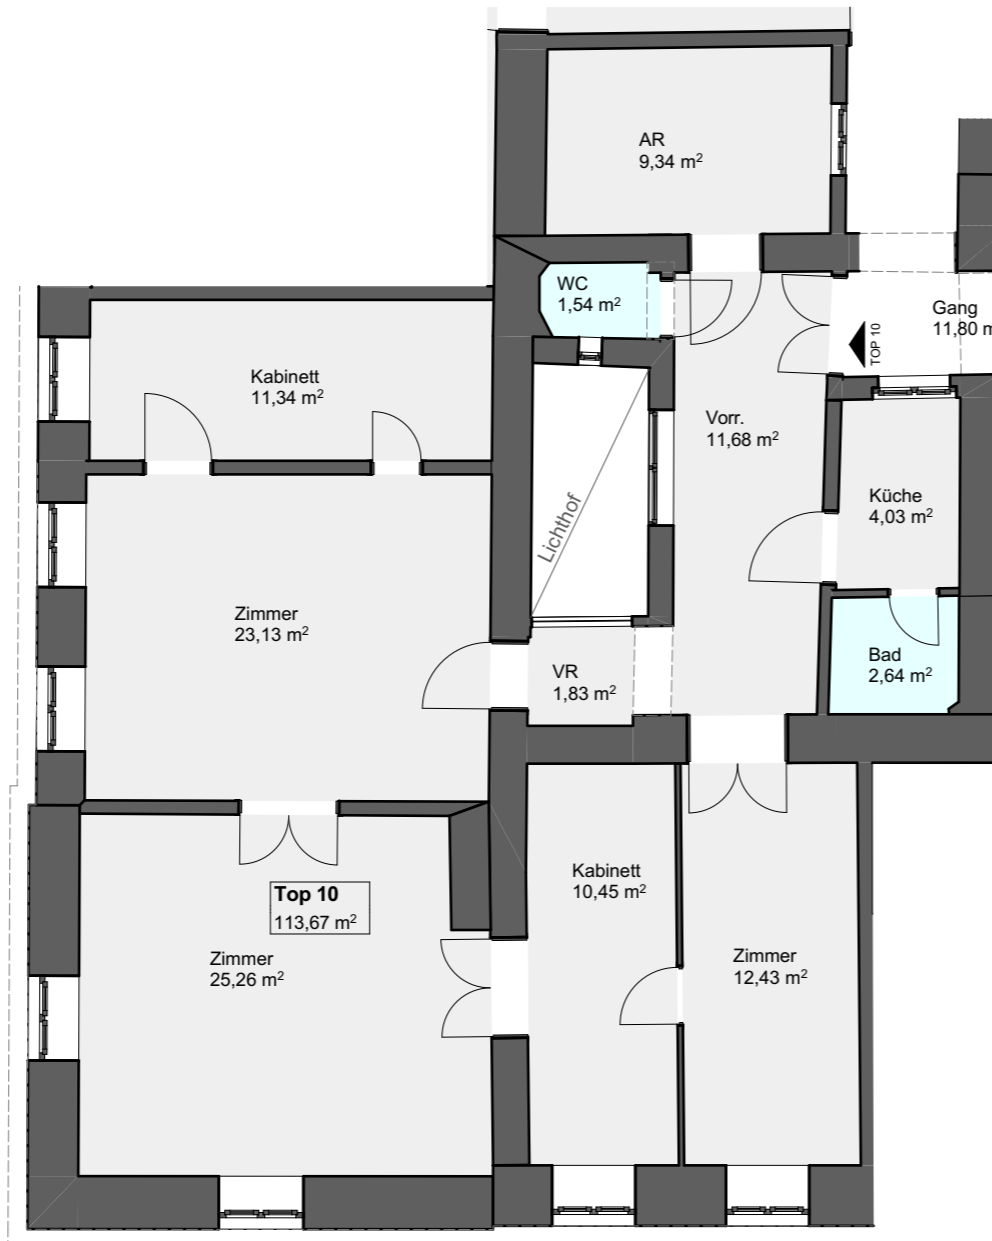

PULSE

Untere Viaduktgasse 43,
1030 Wien

Top 10 | 1.OG

Zimmer	5
Wohnfläche	113,67 m ²
Terrasse/Balkon	-
Loggia	-
Garten	-

Sanierungsvorschlag

1 m 5 m