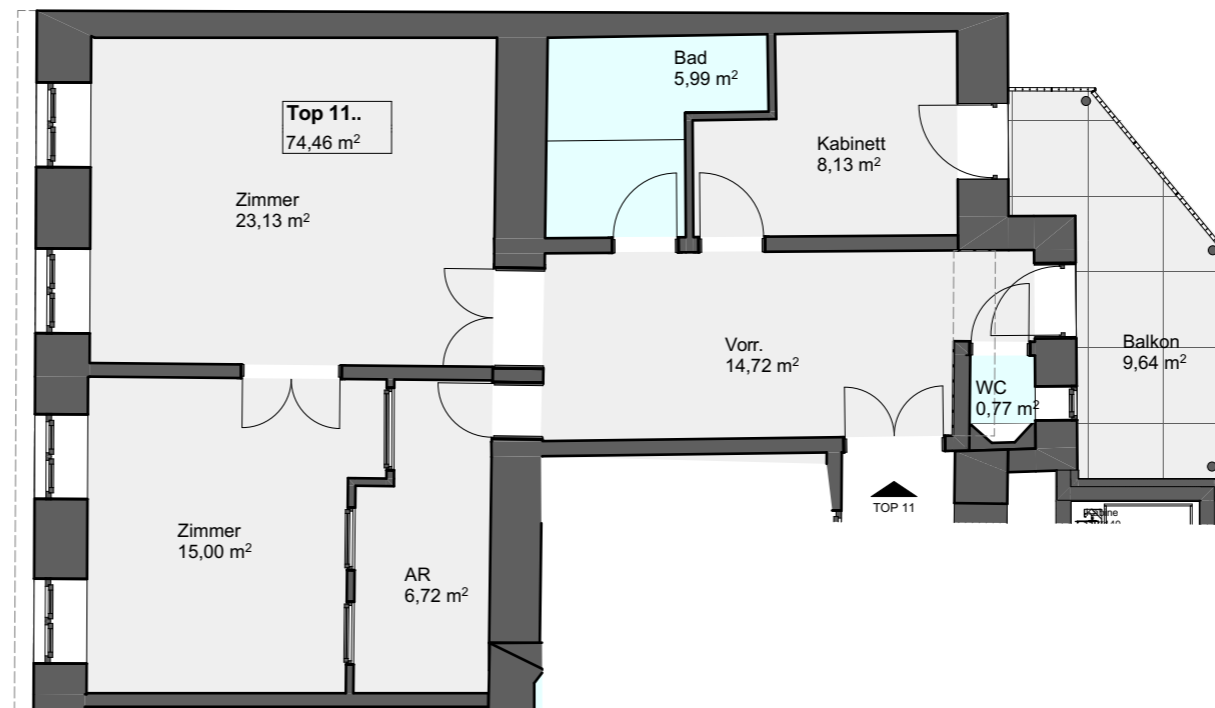

PULSE

Untere Viaduktgasse 43,
1030 Wien

Top 11 | 1.OG

Zimmer	2
Wohnfläche	74,46 m ²
Terrasse/Balkon	9,64 m ²
Loggia	-
Garten	-

1 m 5 m