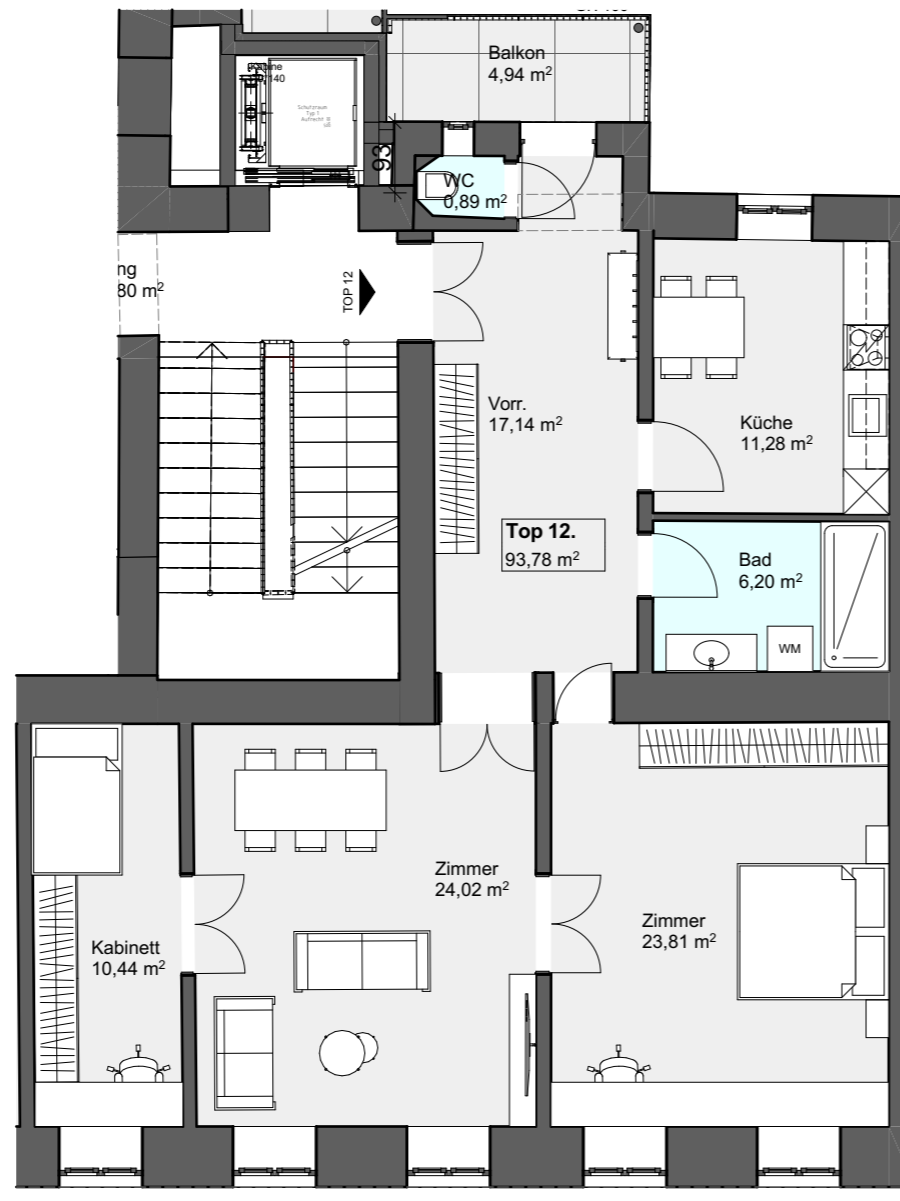

PULSE

Untere Viaduktgasse 43,
1030 Wien

Top 12 | 1.OG

Zimmer	3
Wohnfläche	93,78 m ²
Terrasse/Balkon	4,94 m ²
Loggia	-
Garten	-

Sanierungsvorschlag

1 m 5 m