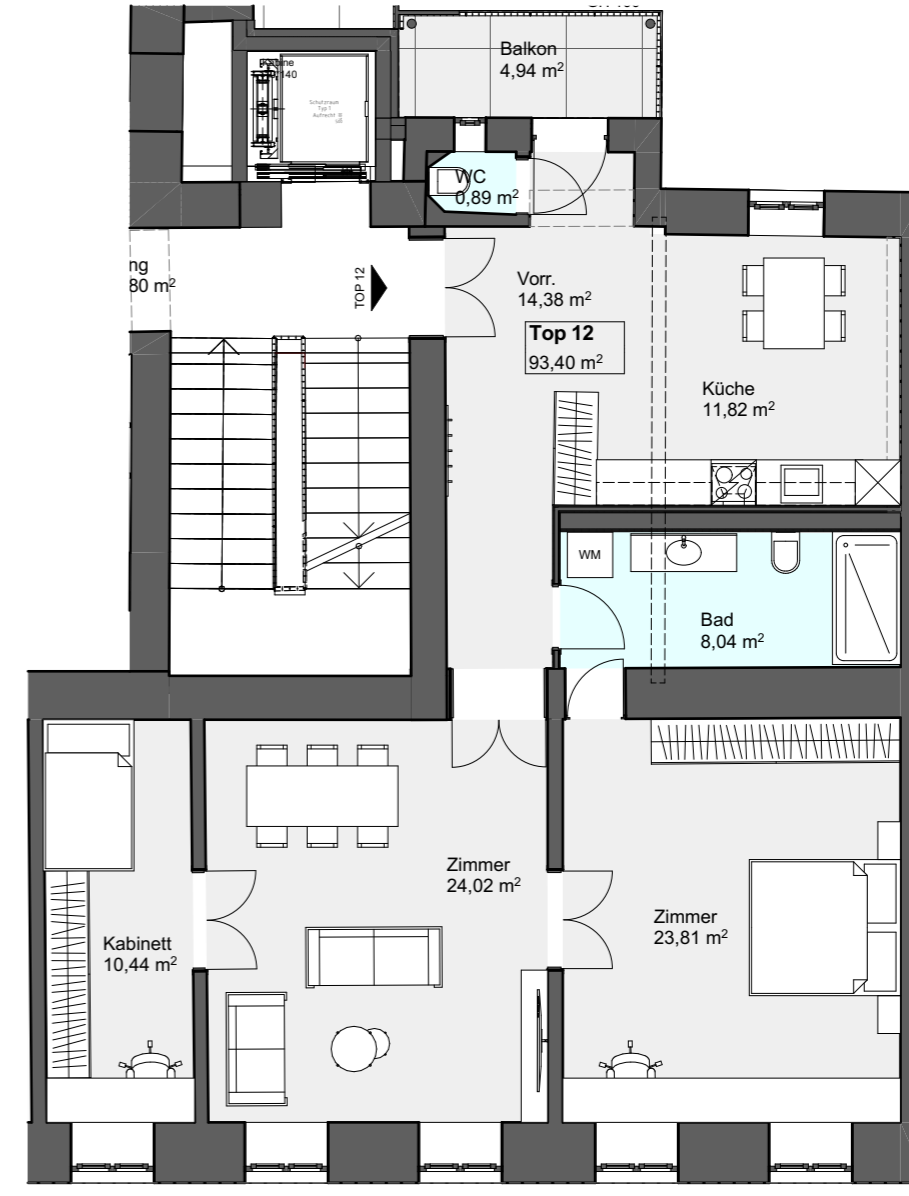

PULSE

Untere Viaduktgasse 43,
1030 Wien

Top 12 | 1.OG

Zimmer	3
Wohnfläche	93,78 m ²
Terrasse/Balkon	4,94 m ²
Loggia	-
Garten	-

Sanierungsvorschlag

1 m 5 m