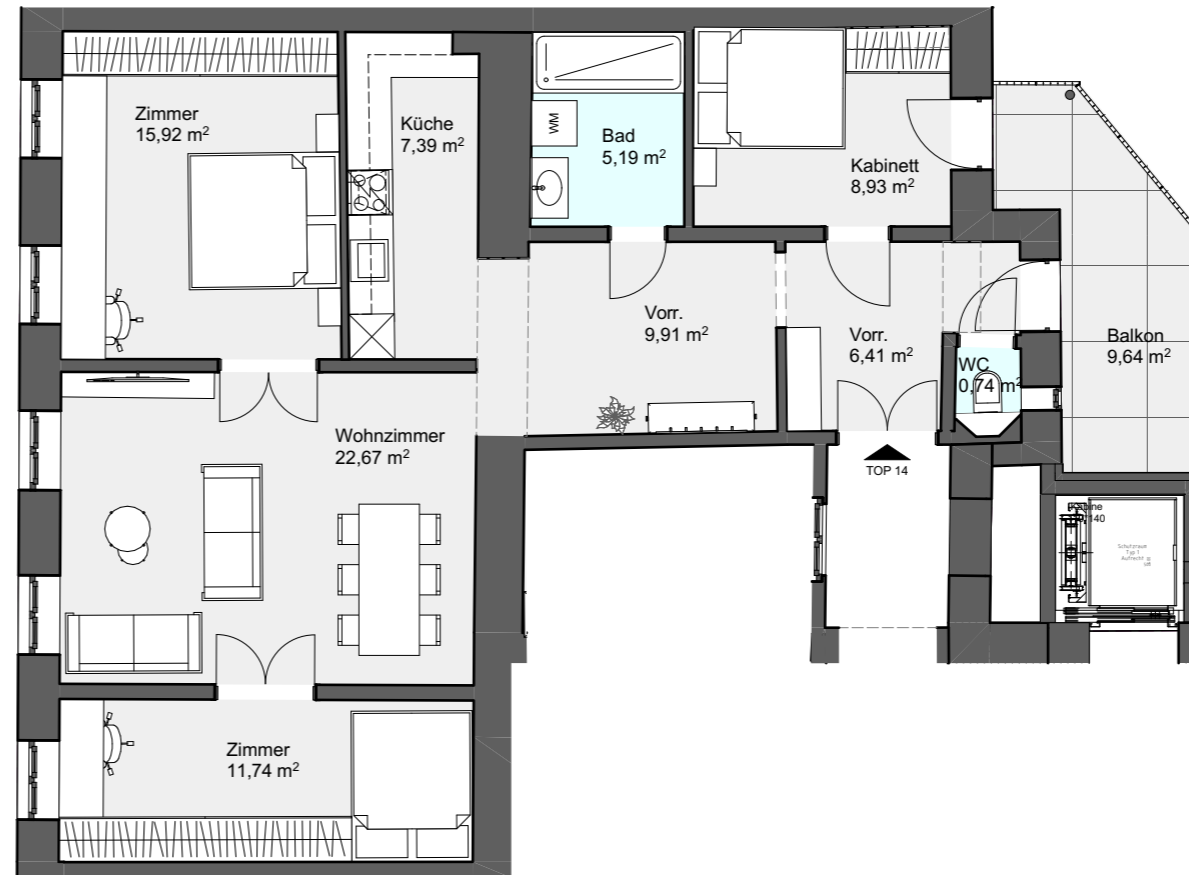

PULSE

Untere Viaduktgasse 43,
1030 Wien

Top 14 | 2.OG

Zimmer	3,5
Wohnfläche	88,90 m ²
Terrasse/Balkon	9,64 m ²
Loggia	-
Garten	-

1 m 5 m