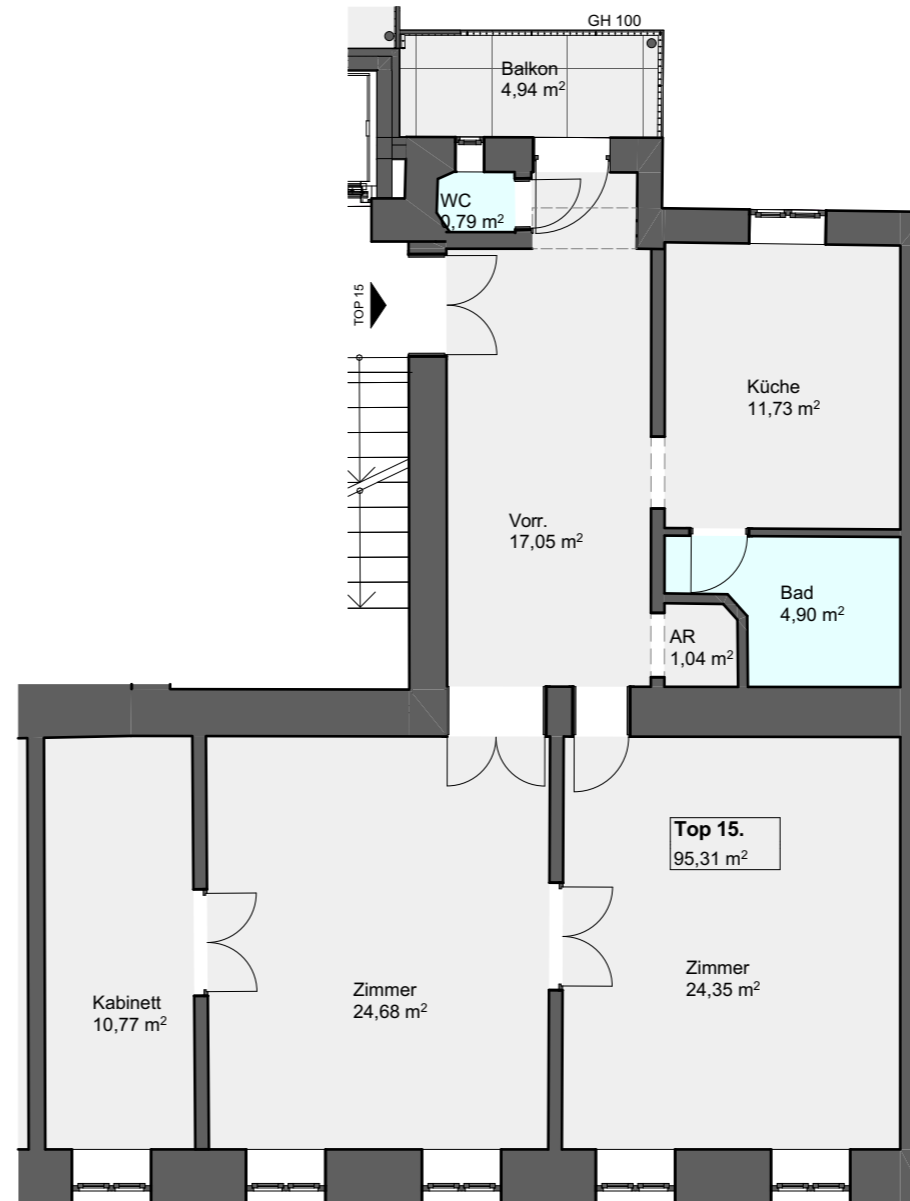

PULSE

Untere Viaduktgasse 43,
1030 Wien

Top 15 | 2.OG

Zimmer	3
Wohnfläche	95,31 m ²
Terrasse/Balkon	4,94 m ²
Loggia	-
Garten	-

1 m 5 m