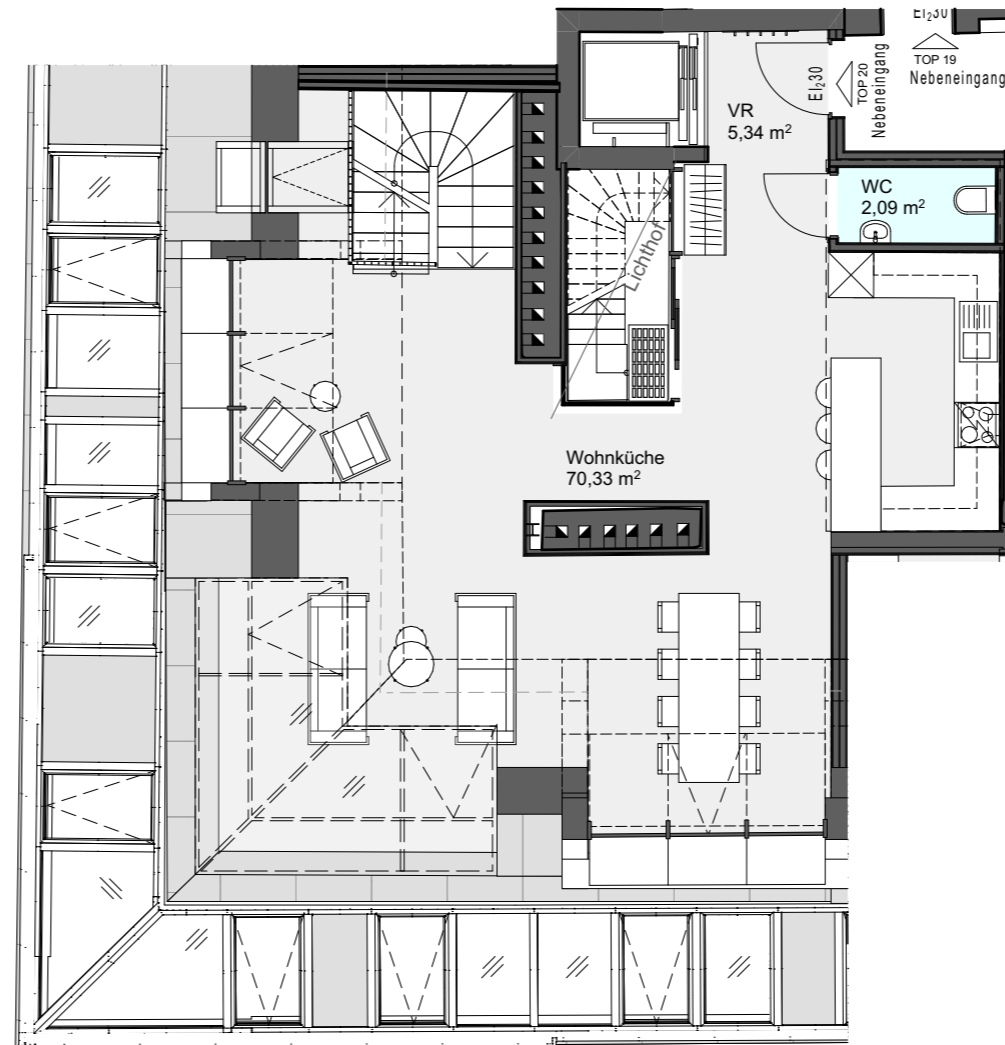

# PULSE

Untere Viaduktgasse 43,  
1030 Wien

Top 20 | 1.+2. DG

Zimmer	4
Wohnfläche	170,75 m <sup>2</sup>
Terrasse/Balkon	41,88 m <sup>2</sup>
Loggia	7,53 m <sup>2</sup>
Garten	-

1. DACHGESCHOSS

2. DACHGESCHOSS

DACHDRAUFSICHT

2. DACHGESCHOSS

1 m 5 m

DACHDRAUFSICHT

DACHDRAUFSICHT

1 m

5 m