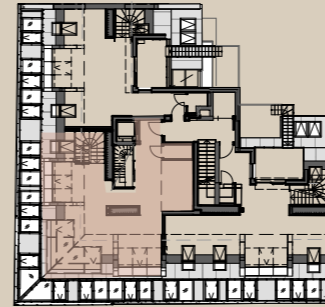

# PULSE

Untere Viaduktgasse 43,  
1030 Wien

Top 20 | 1.+2. DG

Zimmer	4
Wohnfläche	170,75 m <sup>2</sup>
Terrasse/Balkon	41,88 m <sup>2</sup>
Loggia	7,53 m <sup>2</sup>
Garten	-

1. DACHGESCHOSS

2. DACHGESCHOSS

DACHDRAUFSICHT

DACHDRAUFSICHT

1 m

5 m