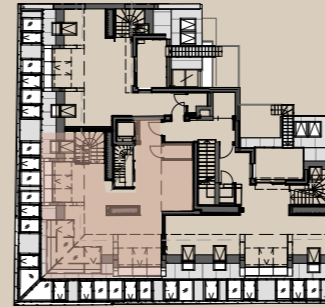

# PULSE

Untere Viaduktgasse 43,  
1030 Wien

Top 20 | 1.+2. DG

Zimmer	4
Wohnfläche	170,75 m <sup>2</sup>
Terrasse/Balkon	41,88 m <sup>2</sup>
Loggia	7,53 m <sup>2</sup>
Garten	-

1. DACHGESCHOSS

2. DACHGESCHOSS

DACHDRAUFSICHT

2. DACHGESCHOSS

1 m 5 m