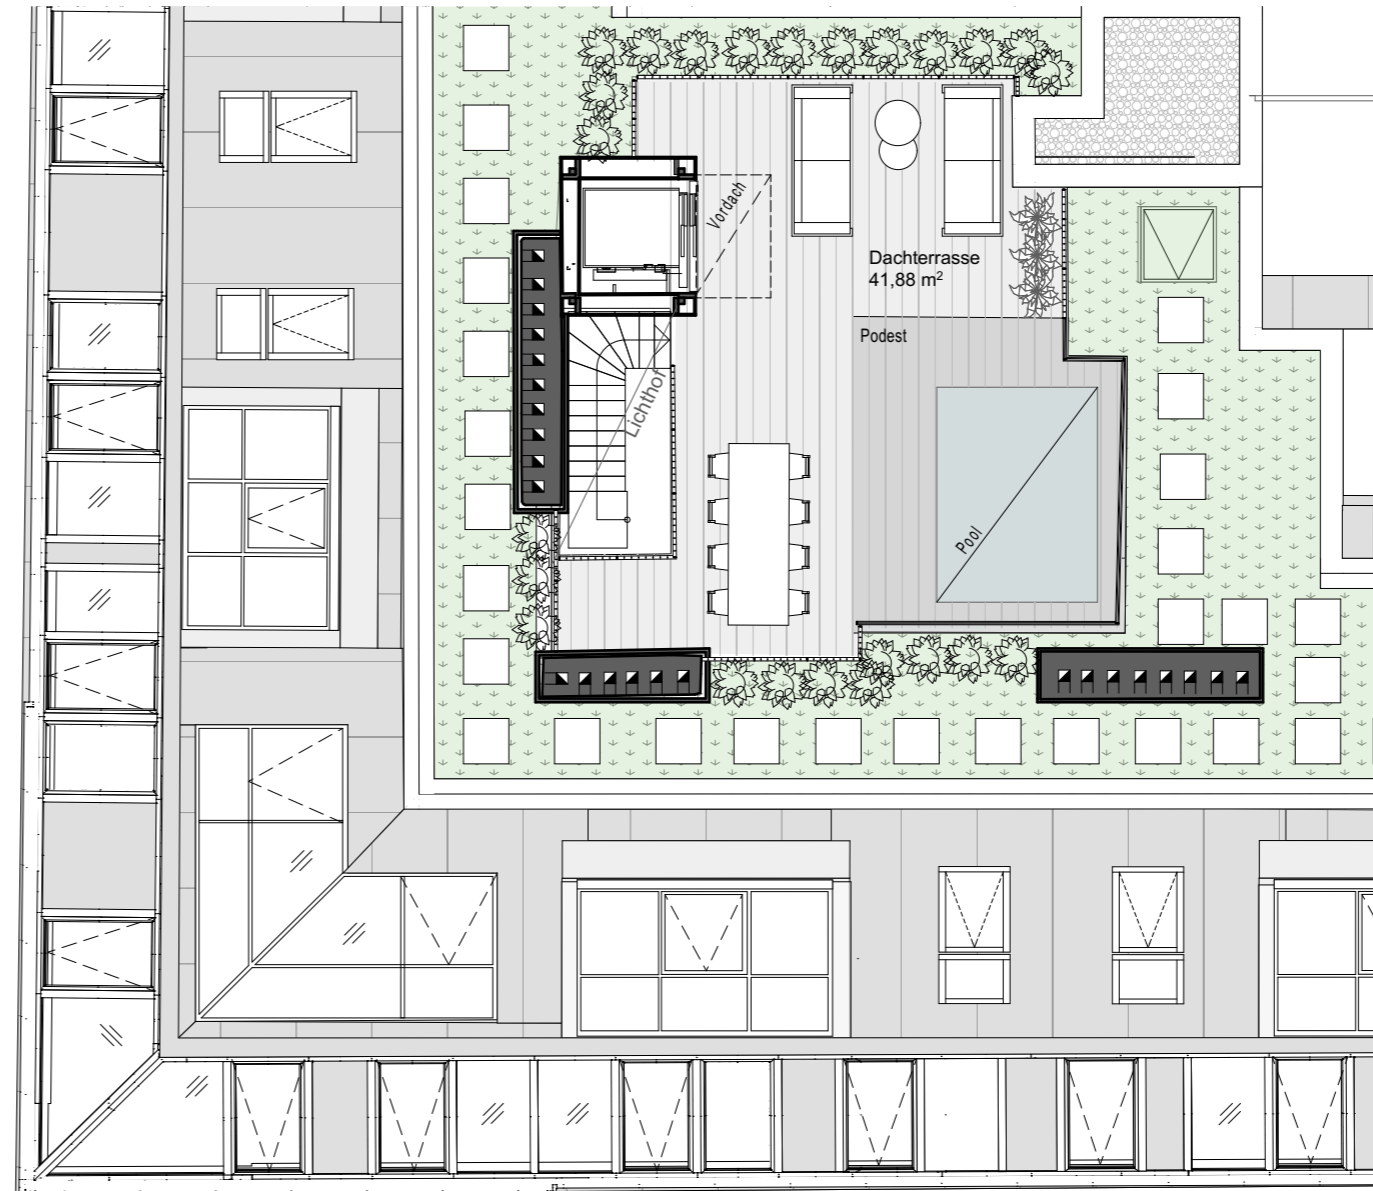

# PULSE

Untere Viaduktgasse 43,  
1030 Wien

Top 20 | 1.+2. DG

Zimmer	4
Wohnfläche	170,75 m <sup>2</sup>
Terrasse/Balkon	41,88 m <sup>2</sup>
Loggia	7,53 m <sup>2</sup>
Garten	-

1. DACHGESCHOSS

2. DACHGESCHOSS

DACHDRAUFSICHT

2. DACHGESCHOSS

1 m 5 m

DACHDRAUFSICHT

DACHDRAUFSICHT

1 m

5 m