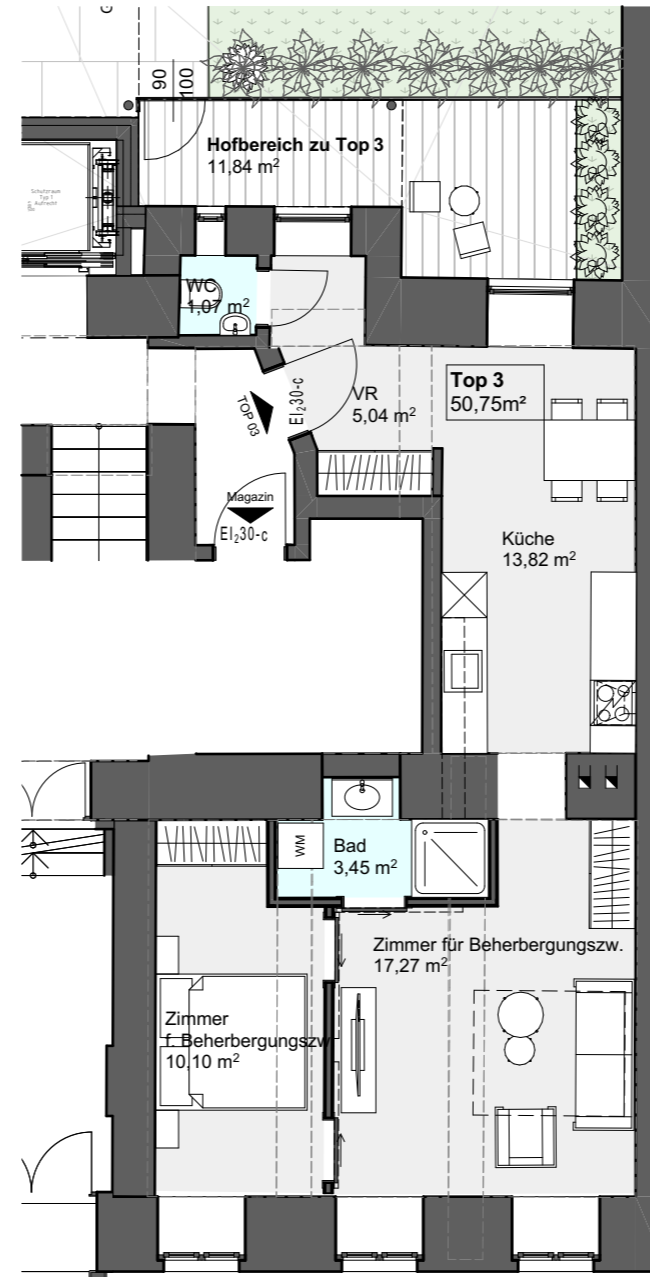

PULSE

Untere Viaduktgasse 43,
1030 Wien

Top 3 | Souterrain

Zimmer	2
Wohnfläche	50,75m ²
Terrasse/Balkon	-
Loggia	-
Garten	11,84m ²

1 m 5 m