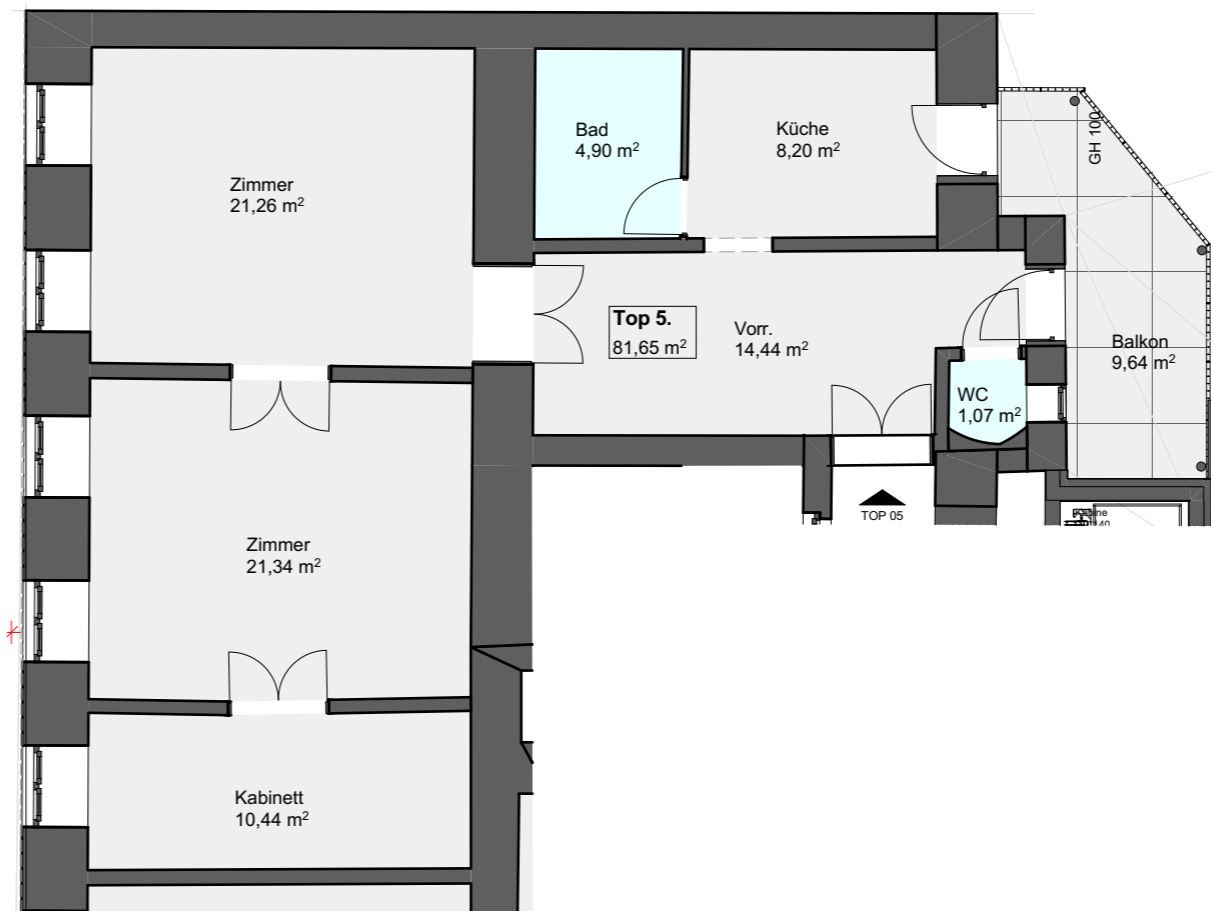

# PULSE

Untere Viaduktgasse 43,  
1030 Wien

## Top 5 | HP

Zimmer	3
Wohnfläche	81,65m <sup>2</sup>
Terrasse/Balkon	9,64 m <sup>2</sup>
Loggia	-
Garten	-

1 m 5 m