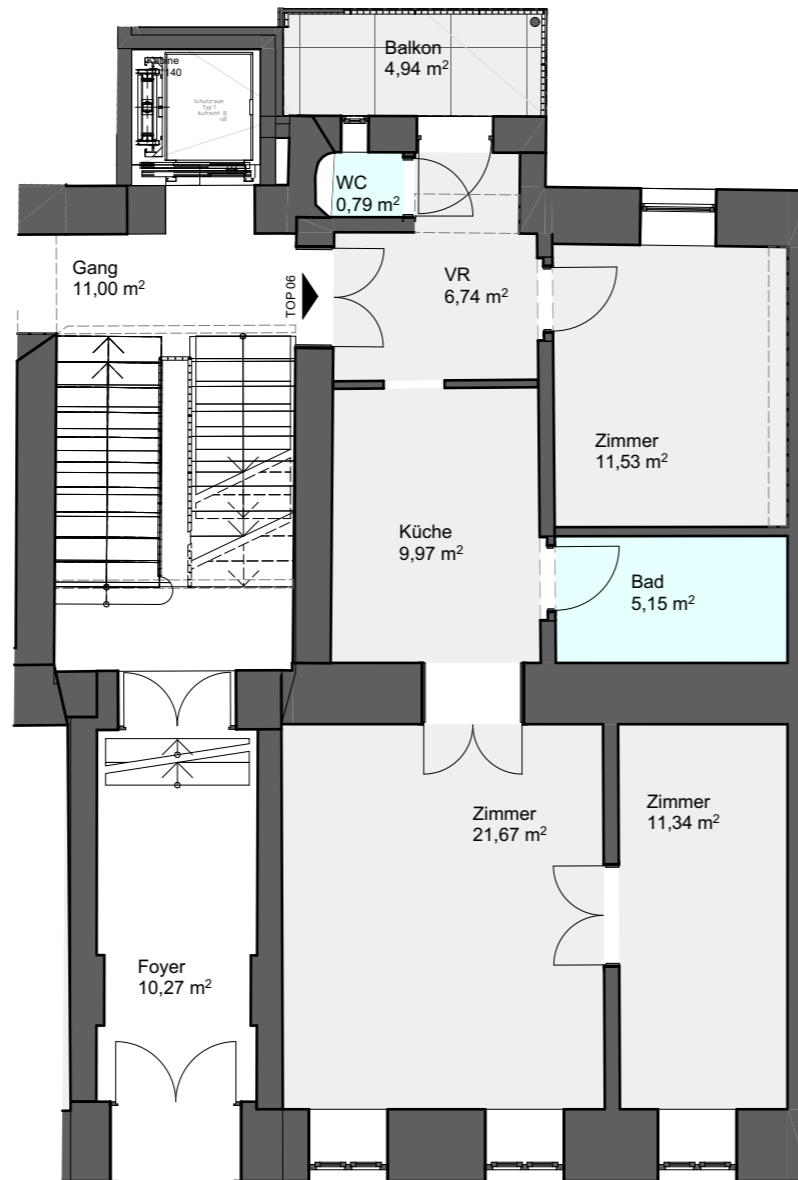

PULSE

Untere Viaduktgasse 43,
1030 Wien

Top 6 | HP

| | |
|-----------------|---------------------|
| Zimmer | 3 |
| Wohnfläche | 67,19m ² |
| Terrasse/Balkon | 4,94 m ² |
| Loggia | - |
| Garten | - |

Möblierungsvorschlag

1 m 5 m