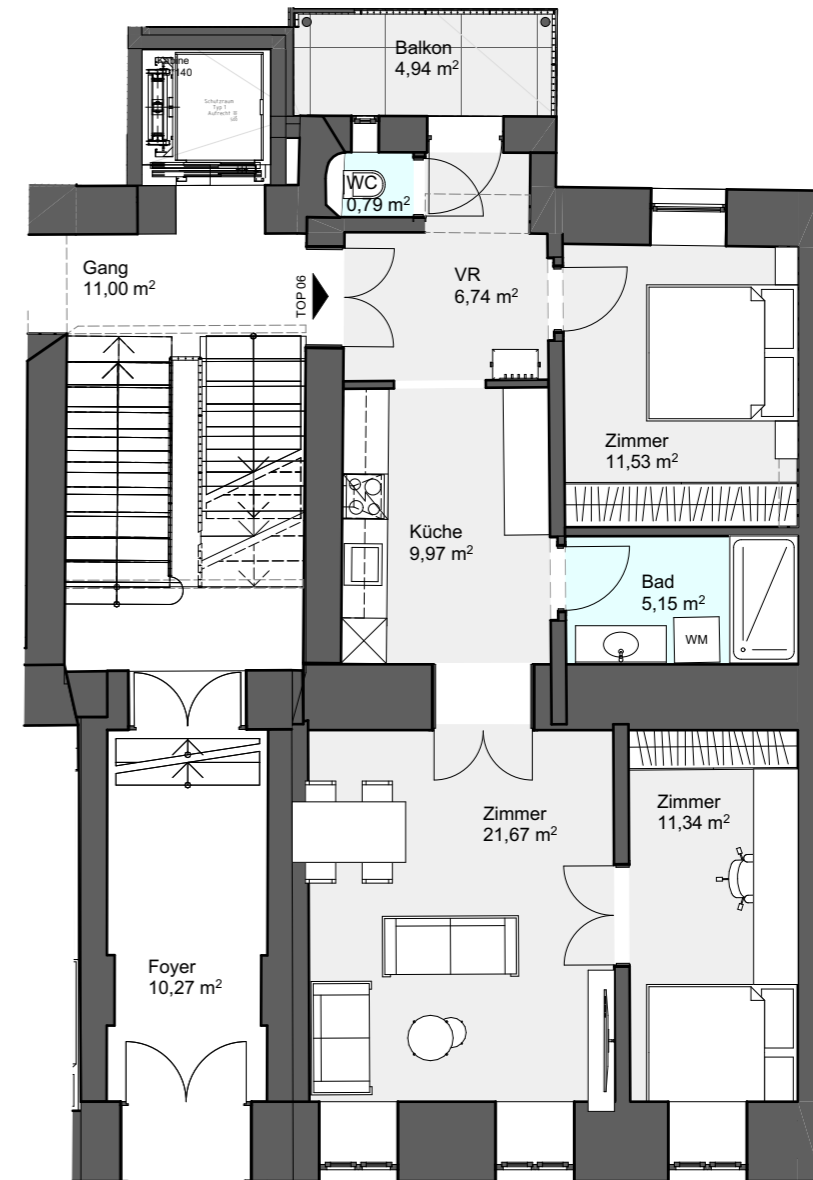

PULSE

Untere Viaduktgasse 43,
1030 Wien

Top 6 | HP

| | |
|-----------------|---------------------|
| Zimmer | 3 |
| Wohnfläche | 67,19m ² |
| Terrasse/Balkon | 4,94 m ² |
| Loggia | - |
| Garten | - |

Möblierungsvorschlag

1 m 5 m