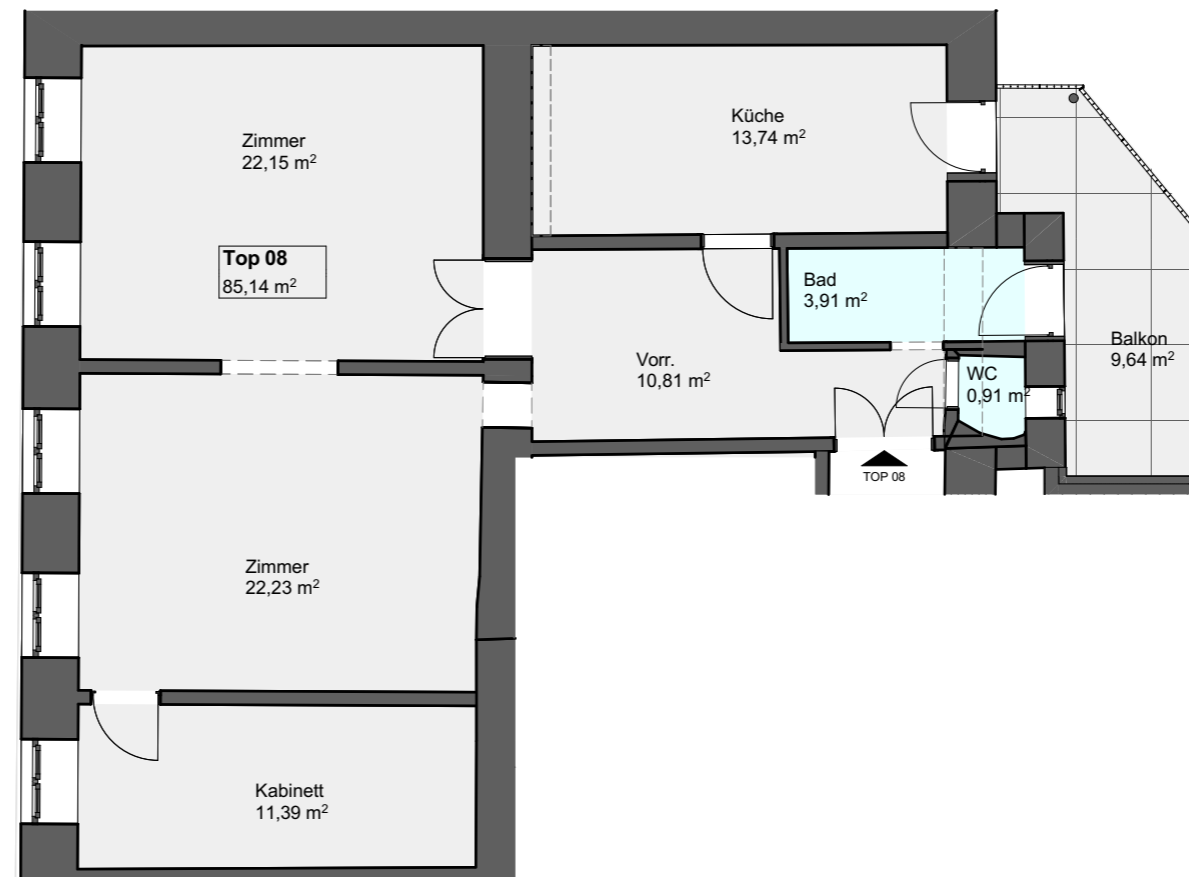

PULSE

Untere Viaduktgasse 43,
1030 Wien

Top 8 | MEZZANIN

Zimmer	3
Wohnfläche	85,14 m ²
Terrasse/Balkon	9,64 m ²
Loggia	-
Garten	-

1 m 5 m