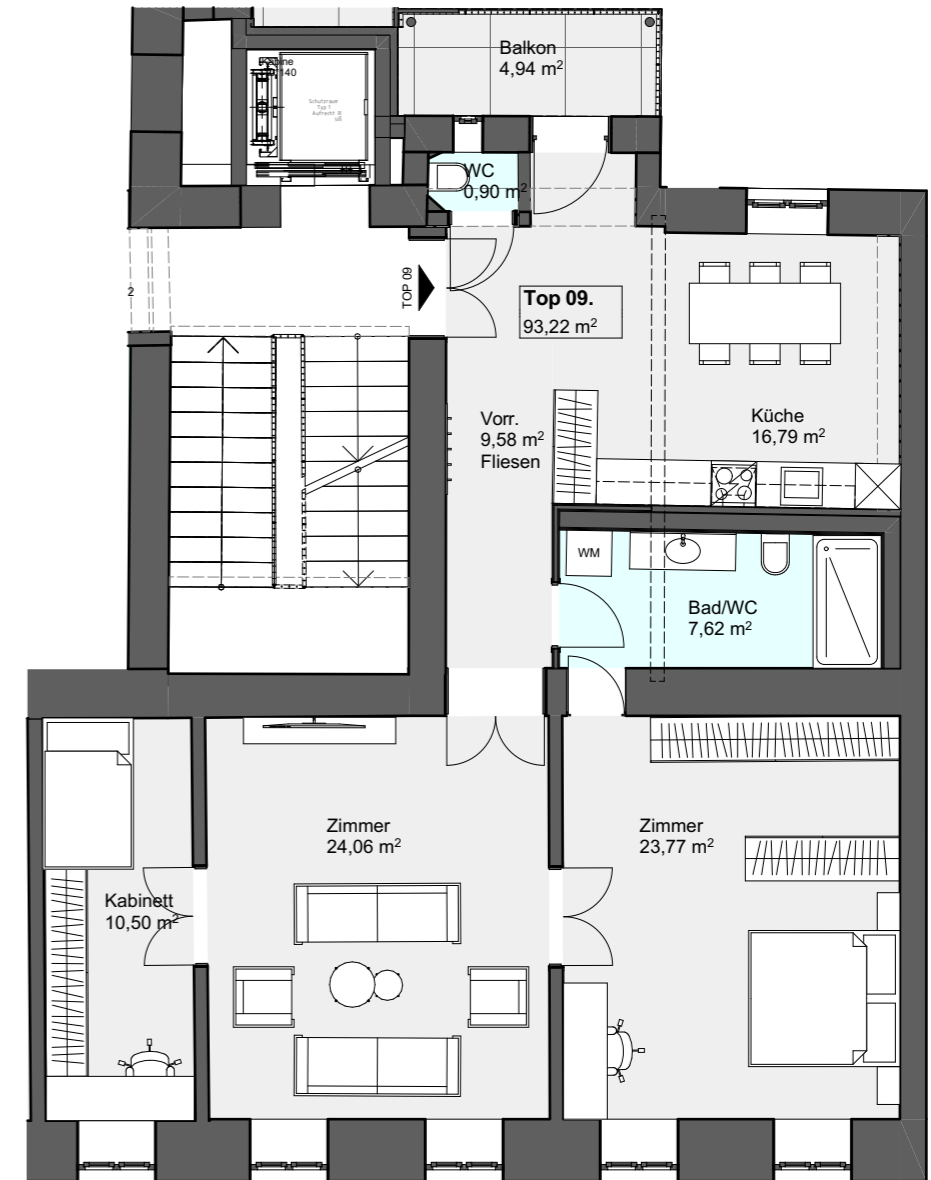

PULSE

Untere Viaduktgasse 43,
1030 Wien

Top 9 | MEZZANIN

Zimmer	3
Wohnfläche	93,91 m ²
Terrasse/Balkon	4,94 m ²
Loggia	-
Garten	-

Sanierungsvorschlag

1 m 5 m

Einrichtung in den Grundrissen ist exemplarisch. Änderungen vorbehalten. Stand: Mai 2026