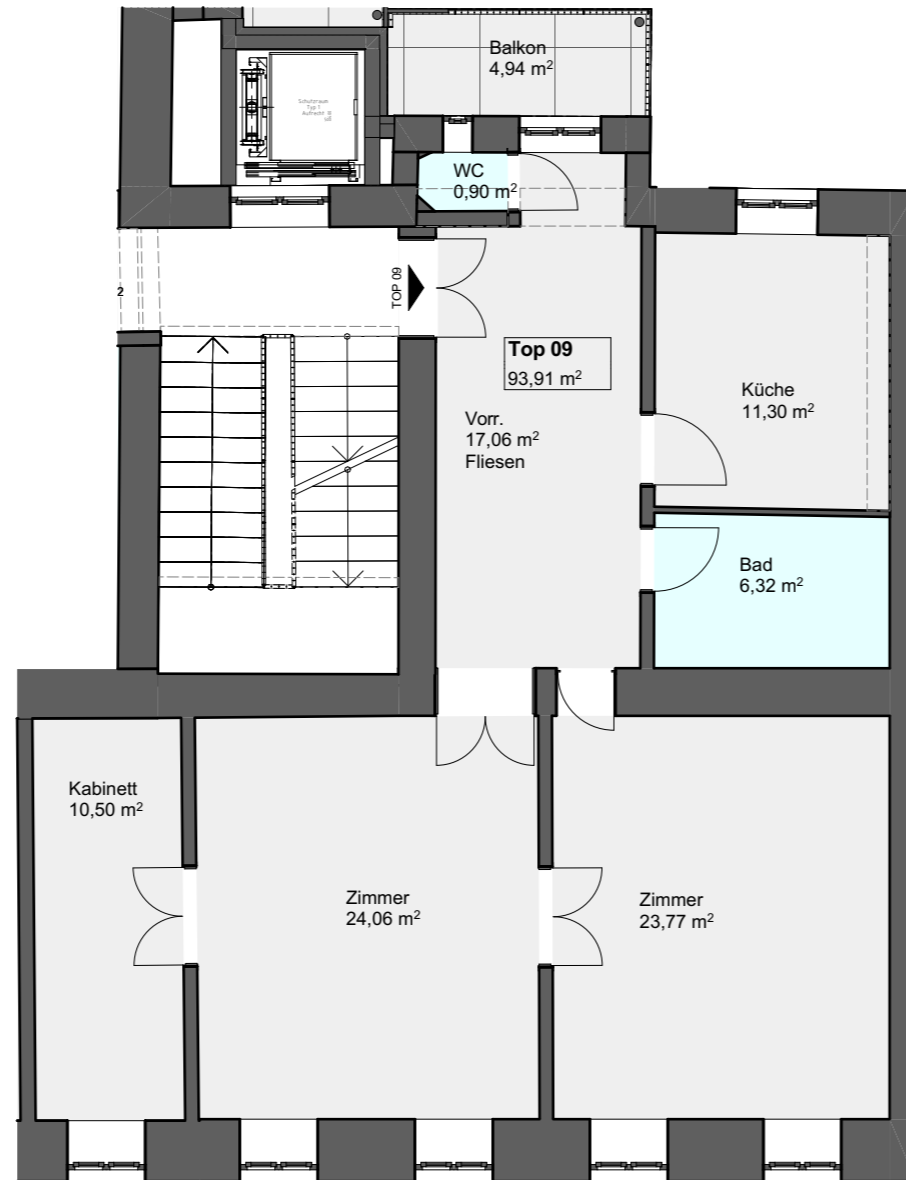

PULSE

Untere Viaduktgasse 43,
1030 Wien

Top 9 | MEZZANIN

Zimmer	3
Wohnfläche	93,91 m ²
Terrasse/Balkon	4,94 m ²
Loggia	-
Garten	-

Sanierungsvorschlag

1 m 5 m

Einrichtung in den Grundrissen ist exemplarisch. Änderungen vorbehalten. Stand: Mai 2026